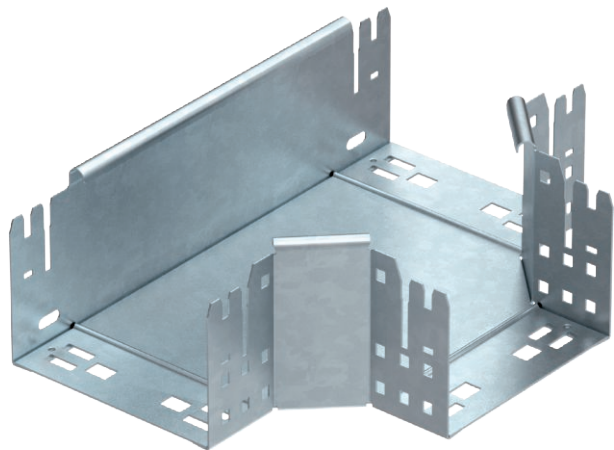

Tehnisko datu lapa

T veida atzarojums Magic 110

Art.-Nr. 6042032

T veida atzarojums ar ātrās savienošanas sistēmu. Visiem kabeļu kanālu tipiem ar malas augstumu 110 mm.

St	Tērauds
FT	karsti cinkots

Pamatdati

Art.-Nr.	6042032
Tips	RTM 115 FT
Apzīmējums 1	T-elements
Apzīmējums 2	ar Magic savienojumu
Dimensija	110x150
Materiāls	Tērauds
Materiāla saīsinājums	St
Virsmas	karsti cinkots
Virsmas atbilstoši DIN	DIN EN ISO 1461
Virsmas saīsinājums	FT
Mazākā VK vienība (VG)	1,00 gab.
Svars	157,90 kg/100 gab.

Tehnisko datu lapa

T veida atzarojums Magic 110

Art.-Nr. 6042032

Tehniskie dati

Platums	150,00 mm
Malas augstums	110,00 mm
Loksnes biezums	1,25 mm
Izmērs B	150,00 mm
Savienotāja izpildījums	iebūvēts savienotājs
Montāžas forma	T veida detaļa, horizontāls
Izmēri	110x150 mm
Piemērots funkciju nodrošināšanai	<input type="checkbox"/>
Metāla biezums	1,25 mm
Pamatnes plāksnes materiāla biezums	1,25 mm
NATO perforācijas šablons	<input type="checkbox"/>
Nerūsējošs tērauds, kodināts	<input type="checkbox"/>
Gara laiduma izpildījums	<input type="checkbox"/>