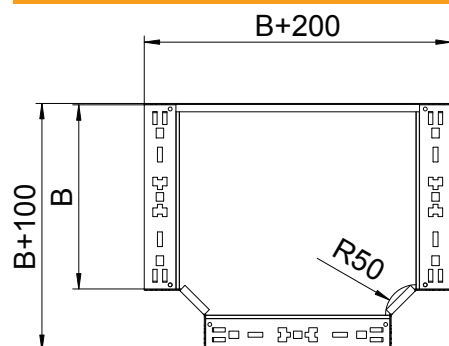

Tehnisko datu lapa

T veida atzarojums Magic 110

Art.-Nr. 6042032

T veida atzarojums ar ātrās savienošanas sistēmu. Visiem kabeļu kanālu tipiem ar malas augstumu 110 mm.

St	Tērauds
FT	karsti cinkots

Pamatdati

Art.-Nr.	6042032
Tips	RTM 115 FT
Apzīmējums 1	T-elements
Apzīmējums 2	ar Magic savienojumu
Dimensija	110x150
Materiāls	Tērauds
Materiāla saīsinājums	St
Virsmas	karsti cinkots
Virsmas atbilstoši DIN	DIN EN ISO 1461
Virsmas saīsinājums	FT
Mazākā VK vienība (VG)	1,00 gab.
Svars	157,90 kg/100 gab.

Tehnisko datu lapa

T veida atzarojums Magic 110

Art.-Nr. 6042032

Tehniskie dati

Platums	150,00 mm
Malas augstums	110,00 mm
Loksnes biezums	1,25 mm
Izmērs B	150,00 mm
Savienotāja izpildījums	iebūvēts savienotājs
Montāžas forma	T veida detaļa, horizontāls
Izmēri	110x150 mm
Piemērots funkciju nodrošināšanai	<input type="checkbox"/>
Metāla biezums	1,25 mm
Pamatnes plāksnes materiāla biezums	1,25 mm
NATO perforācijas šablons	<input type="checkbox"/>
Nerūsējošs tērauds, kodināts	<input type="checkbox"/>
Gara laiduma izpildījums	<input type="checkbox"/>