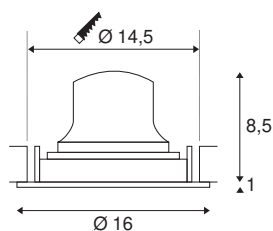

## TECHNISCHE SPECIFICATIES

Art.nr.:	1003687
Aantal verschillende lichtopeningen	1
Secundaire stroom / secundaire spanning	700mA
Hoogte	9.5 cm
Diameter	16 cm
Inbouwdiameter	14.5 cm
Inbouwdiepte	10.5 cm
Nettogewicht	0.54 kg
Brutogewicht	0.68 kg
IP-code	IP 20
Veiligheidsklasse	III
Slagvastheidsklasse	IK02
Slagvastheid	0,2 Joule
Montage	Inbouw
Montagebeschrijving	Plafond
Wattage	25.41 W
Lumen	2350 lm
Lichtkleurtemperatuur	4000 Kelvin
Stralingshoek	20 °
Kleur	wit
CRI	90
UGR ≤	19