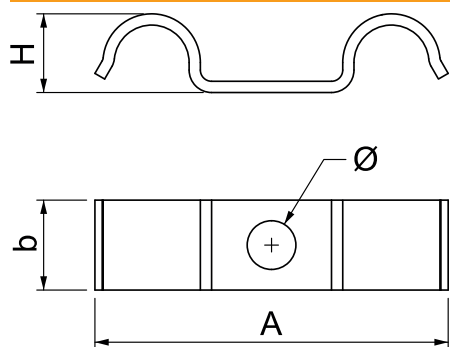

Tehnisko datu lapa

Stiprinājuma apskava 1015 D

Art.-Nr. 1009489

Stiprinājuma apskava ar vienu centrālo stiprināšanas vietu, paredzēta 2 kabeļiem vai 2 caurulēm

St	Tērauds
G	galvaniski cinkota

Pamatdati

Art.-Nr.	1009489
Tips	1015 D 22 G
Apzīmējums 1	Stiprināšanas skava
Dimensija	22mm
Materiāls	Tērauds
Materiāla saīsinājums	St
Virsmas	galvaniski cinkota
Virsmas atbilstoši DIN	DIN EN 12329
Virsmas saīsinājums	G
Mazākā VK vienība (VG)	100,00 gab.
Svars	2,65 kg/100 gab.

Tehniskie dati

Garums	72,00 mm
Platums	14,00 mm
Augstums	22,00 mm
Izmērs A	72,00 mm
Attālums b	14,00 mm
Izmērs H	22,00 mm
Atstatums līdz sienai	<input type="checkbox"/>
Kabeļu/ cauruļu skaits	2,00
Izpildījums	vienkāršs
Stiprinājuma veids	Caurums skrūvēšanai
priekš diametra	22 mm
Piemērots ugunsdrošības zonai	<input type="checkbox"/>
Nesatur halogēnus	<input checked="" type="checkbox"/>
Ar plastmasas apvalku	<input type="checkbox"/>
Cauruma lielums	6,5 mm
Spriegošanas diapazons D	22,00 mm
UV izturīgs	<input checked="" type="checkbox"/>