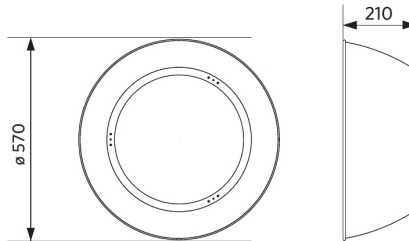

LEDHighbay-P5
Reflector-D420