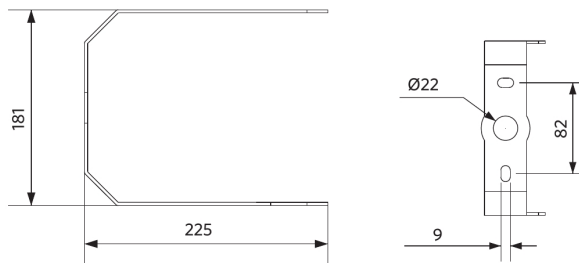

LEDHighbay-P5
Bracket-D420