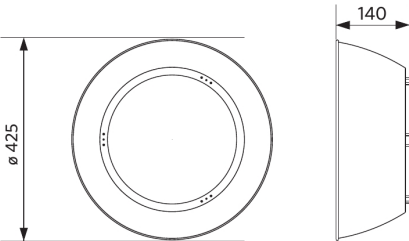

LEDHighbay-P5
Reflector-D330