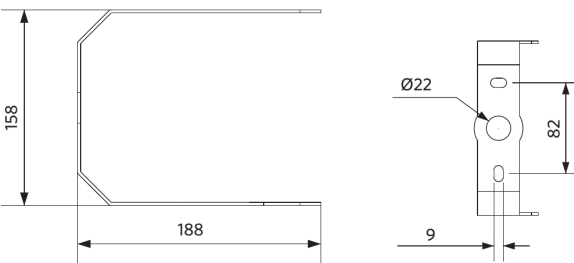

LEDHighbay-P5
Bracket-D330