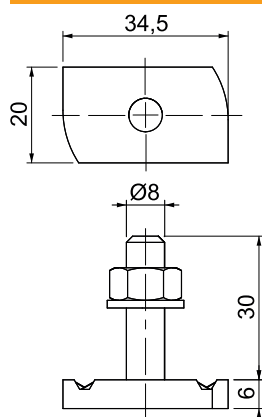

## Vesergalvas skrūve

Preces Nr. 1148310

Vesergalvas skrūve, paredzēta profila sliedēm MS4121 un MS4141

- St** Tērauds
- ZL** Cinka lamele

### Pamatdati

Art.-Nr.	1148310
Tips	MS41HB M8x30 ZL
Izmērs	M8x30mm
Materiāls	Tērauds
Materiāla saīsinājums	St
Virsmā	Cinka lamele
Virsmas saīsinājums	ZL
Mazākā VK vienība (VG)	50 Gabals
Svars	4,85 kg/100 gab.

### Tehniskie dati

Garums	34,50 mm
Platums	20,00 mm
Augstums	6,00 mm
Izmērs G	8 mm
Izmērs H	6,00 mm
Izmērs L	30,00 mm
Piemērots montāžas sliedei	<input checked="" type="checkbox"/>
Vītne	M8x30
Paplāksnes Ø	16,00 mm