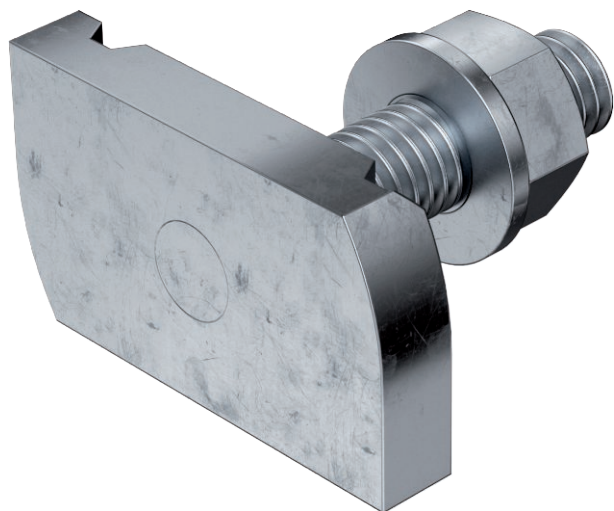

## Vesergalvas skrūve

Preces Nr. 1148310

Vesergalvas skrūve, paredzēta profila sliedēm MS4121 un MS4141

- St** Tērauds
- ZL** Cinka lamele

### Pamatdati

Art.-Nr.	1148310
Tips	MS41HB M8x30 ZL
Izmērs	M8x30mm
Materiāls	Tērauds
Materiāla saīsinājums	St
Virsmā	Cinka lamele
Virsmas saīsinājums	ZL
Mazākā VK vienība (VG)	50 Gabals
Svars	4,85 kg/100 gab.

### Tehniskie dati

Garums	34,50 mm
Platums	20,00 mm
Augstums	6,00 mm
Izmērs G	8 mm
Izmērs H	6,00 mm
Izmērs L	30,00 mm
Piemērots montāžas sliedei	<input checked="" type="checkbox"/>
Vītne	M8x30
Paplāksnes Ø	16,00 mm