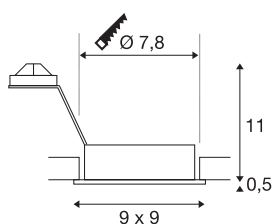

## NEW TRIA 1

inbouwarmatuur, met één lichtbron, QPAR51, rechthoekig, geborsteld aluminium, max. 50 W, incl. klemveren

De rechthoekige hoogspanningsversie van onze populaire NEW TRIA inbouwarmatuurserie is verkrijgbaar in de behuizingskleuren zwart, wit en geborsteld aluminium. Het royaal gekozen draai- en kantelbereik van de inbouwspot staat borg voor de individuele afstelling van de lichtbundel, ongeacht of u voor de toepassing van halogeen- of led retrofitlampen kiest. De montage vindt plaats met in de fabriek ingebouwde klemveren. De NEW TRIA inbouwarmatuur wordt geschikt voor rechtstreekse aansluiting op 230 V wisselspanning geleverd.

## TECHNISCHE SPECIFICATIES

Art.nr.:	111726
Fitting	GU10
Lichtbronnen	QPAR51
Aantal fittingen	1
Inclusief lampen	Geen
Primaire nominale spanning	220-240V ~50/60Hz mA/V
Kantelbereik	30 °
Horizontaal draaibereik	360 °
Lengte	9 cm
Breedte	9 cm
Hoogte	11 cm
Inbouwdiameter	7.8 cm
Inbouwdiepte	13 cm
Nettogewicht	0.184 kg
Brutogewicht	0.223 kg
IP-code	IP 20
Veiligheidsklasse	II
Montage	Inbouw
Montagebeschrijving	Plafond
Wattage	50 W
Kleur	alu
BIG WHITE pagina	352