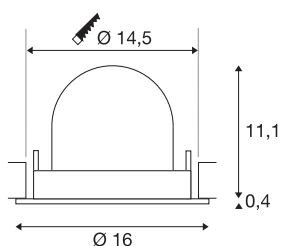

TECHNISCHE SPECIFICATIES

Art.nr.:	1006007
Aantal verschillende lichtopeningen	1
Secundaire stroom / secundaire spanning	700mA
Hoogte	11.5 cm
Diameter	16 cm
Inbouwdiameter	14.5 cm
Inbouwdiepte	11.5 cm
Nettogewicht	0.6 kg
Brutogewicht	0.642 kg
Veiligheidsklasse	III
Montage	Inbouw
Montagebeschrijving	Plafond
Wattage	25.4 W
Lumen	2200 lm
Lichtkleurtemperatuur	3000 Kelvin
Stralingshoek	40 °
Kleur	wit
CRI	90
UGR ≤	22
BIG WHITE pagina	55