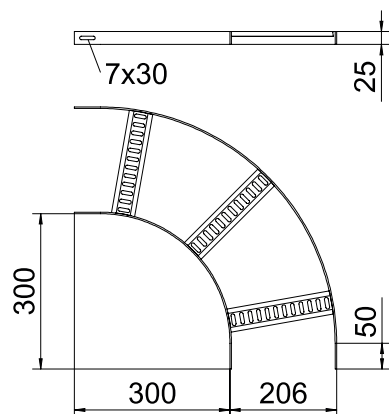

## 90° līkums ar trapecveida spraisli, 25

Art.-Nr. 7098634

<b>St</b>	Tērauds
<b>FT</b>	karsti cinkots

90° līkums kuģu būvei paredzētām kabeļu trepēm, tips SL 42, ar malas augstums 25 mm, ar iemetinātiem, ar vaļējo pusi uz leju vērštiem un perforātiem trapeces formas spraisļiem.

### Pamatdati

Art.-Nr.	7098634
Tips	SLB 90 42 200 FT
Apzīmējums 1	likums 90
Apzīmējums 2	kabeļu trepēm kuģu būvē
Dimensija	B206mm
Materiāls	Tērauds
Materiāla saīsinājums	St
Virsmas	karsti cinkots
Virsmas atbilstošā DIN	DIN EN ISO 1461
Virsmas saīsinājums	FT
Mazākā VK vienība (VG)	1,00 gab.
Svars	99,00 kg/100 gab.

### Tehniskie dati

Platums	200,00 mm
Malas augstums	25,00 mm
Izmērs R	250,00 mm
Likums (leņķis)	90°
Savienotāja izpildījums	bez savienotāja
Spraisļu izpildījums	Caurumots profils
Sānu malas konstrukcija	plakans profils
Piemērots funkciju nodrošināšanai	<input type="checkbox"/>
Metāla biezums	3,00 mm
Virziena maiņa	horizontāls
Nerūsējošs tērauds, kodināts	<input type="checkbox"/>
Ar enģēm	<input type="checkbox"/>
Sānu caurumi	<input type="checkbox"/>
Gara laiduma izpildījums	<input type="checkbox"/>