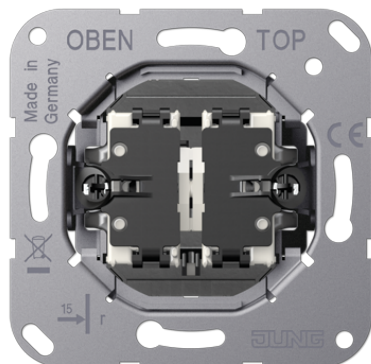

Productdatablad

Tuimelschakelaar (basiselement), serie inclusief 2 glimlampjes

Artikelnr.

K 505 EU 5

Tuimelschakelaar 10 AX 250 V ~ (basiselement)

met insteekklemmen voor massieve aders tot 2,5 mm²

(schroefbevestiging)

montage-instructie: extra diepe inbouwdoos (min. 50 mm) gebruiken

voor afdekkingen met tuimelhevel art.nr.: ..12-5.., ..12-250.., ..12-25..

(Glimlampen zonder spanningsonderbreking vanaf de voorzijde te verwisselen)

Uitvoering:

Serie inclusief 2 rode ledlampjes

Vermogen SBL (self-ballasted lamps):

max. 100 W
