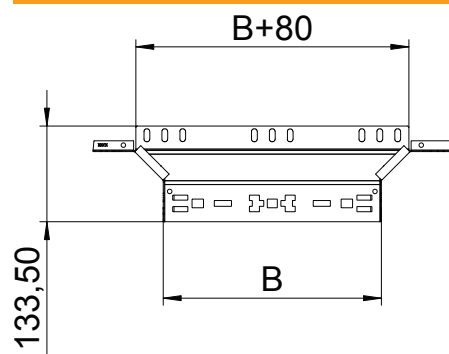

Tehnisko datu lapa

Montāžas/atzarojuma detaļa Magic 60

Art.-Nr. 6041294

Piemontējams atzarojums ar ātrās savienošanas sistēmu. Visiem kabeļu kanālu tiptiem ar malas augstumu 60 mm.

A4 Nerūsējošais tērauds 1.4571
2B neizolēts, apstrādāts

Pamatdati

Art.-Nr.	6041294
Tips	RAAM 620 A4
Apzīmējums 1	T-Izvads
Apzīmējums 2	ar Magic savienojumu
Dimensija	60x200
Materiāls	Nerūsējošais tērauds, materiāls 1.4571
Materiāla saīsinājums	A4
Virsmas	neizolēts, apstrādāts
Virsmas saīsinājums	2B
Mazākā VK vienība (VG)	1,00 gab.
Svars	50,10 kg/100 gab.

Tehniskie dati

Platums	200,00 mm
Malas augstums	60,00 mm
Izmērs B	200,00 mm
Savienotāja izpildījums	iebūvēts savienotājs
Izmēri	60x200 mm
Loksnes biezums	1,25 mm
Piemērots funkciju nodrošināšanai	<input type="checkbox"/>
Metāla biezums	1,25 mm
Pamatnes plāksnes materiāla biezums	1,25 mm
NATO perforācijas šablons	<input type="checkbox"/>
Nerūsējošs tērauds, kodināts	<input type="checkbox"/>
Gara laiduma izpildījums	<input type="checkbox"/>