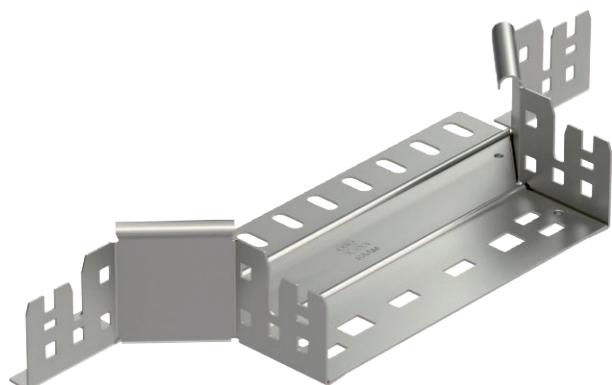

Tehnisko datu lapa

Montāžas/atzarojuma detaļa Magic 60

Art.-Nr. 6041294

Piemontējams atzarojums ar ātrās savienošanas sistēmu. Visiem kabeļu kanālu tiptiem ar malas augstumu 60 mm.

A4 Nerūsējošais tērauds 1.4571
2B neizolēts, apstrādāts

Pamatdati

Art.-Nr.	6041294
Tips	RAAM 620 A4
Apzīmējums 1	T-Izvads
Apzīmējums 2	ar Magic savienojumu
Dimensija	60x200
Materiāls	Nerūsējošais tērauds, materiāls 1.4571
Materiāla saīsinājums	A4
Virsmas	neizolēts, apstrādāts
Virsmas saīsinājums	2B
Mazākā VK vienība (VG)	1,00 gab.
Svars	50,10 kg/100 gab.

Tehniskie dati

Platums	200,00 mm
Malas augstums	60,00 mm
Izmērs B	200,00 mm
Savienotāja izpildījums	iebūvēts savienotājs
Izmēri	60x200 mm
Loksnes biezums	1,25 mm
Piemērots funkciju nodrošināšanai	<input type="checkbox"/>
Metāla biezums	1,25 mm
Pamatnes plāksnes materiāla biezums	1,25 mm
NATO perforācijas šablons	<input type="checkbox"/>
Nerūsējošs tērauds, kodināts	<input type="checkbox"/>
Gara laiduma izpildījums	<input type="checkbox"/>