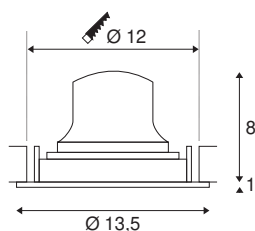

## TECHNISCHE SPECIFICATIES

Art.nr.:	1003592
Aantal verschillende lichtopeningen	1
Secundaire stroom / secundaire spanning	500mA
Hoogte	9 cm
Diameter	13.5 cm
Inbouwdiameter	12 cm
Inbouwdiepte	10 cm
Nettogewicht	0.24 kg
Brutogewicht	0.28 kg
IP-code	IP 20
Veiligheidsklasse	III
Slagvastheidsklasse	IK02
Slagvastheid	0,2 Joule
Montage	Inbouw
Montagebeschrijving	Plafond
Wattage	17.55 W
Lumen	1500 lm
Lichtkleurtemperatuur	3000 Kelvin
Stralingshoek	40 °
Kleur	wit
CRI	90
UGR ≤	22