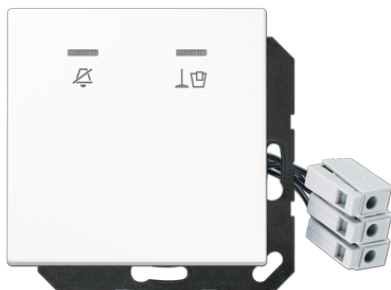

Productdatablad

Hotelafdekking met led-eenheid 230 V, buitenunit

Artikelnr.

LS CU KO5 M 230 WW

Hotelafdekking met led-eenheid 230 V, buitenunit

(met draagring, schroefbevestiging)
 inclusief rood en groen ledlampje
 met lens en symbolen "Do not disturb" en "Make up room"
 De buitenunit signaleert de schakeltoestand van de binnunit.

Thermoplast (slagvast) hoogglanzend

Kleur:
 alpine wit

Materiaal:
 thermoplast