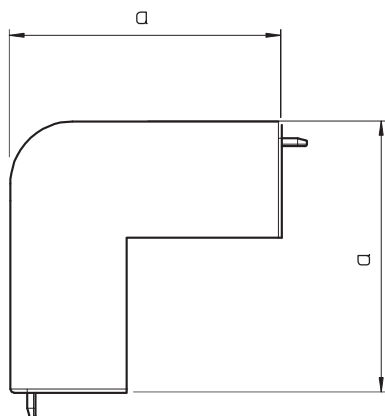

Tehnisko datu lapa

Ārējais stūris, regulējams

Art.-Nr. 6022111

Ārējais stūris WDK kanālu virziena maiņai.

PVC Polivinilhlorīds

Produkta papildu apraksts 1 Fasondetāļas visbiežāk ir izgatavotas kā pārsega fasondetāļas.

Pamatdati

Art.-Nr.	6022111
Tips	WDK HA60090GR
Apzīmējums 1	Ārēja stūra vāks
Dimensija	60x90mm
Krāsa	akmens pelēks
RAL numurs	7030
Materiāls	Polivinilhlorīds
Materiāla saīsinājums	PVC
Mazākā VK vienība (VG)	2,00 gab.
Svars	10,97 kg/100 gab.

Tehnisko datu lapa

Ārējais stūris, regulējams

Art.-Nr. 6022111

Tehniskie dati

Garums	100,00 mm
Platums	90,00 mm
Augstums	60,00 mm
Izmērs H	90,00 mm
Attālums a	100,00 mm
Izpildījums	Apvalka detaļa
Stiprinājuma veids	uzstiprināms
sarkans; RAL 3000	60 x 90
Piemērots funkciju nodrošināšanai	<input type="checkbox"/>
Nesatur halogēnus	<input type="checkbox"/>
kanāla dziļums	60,00 mm
Aizsargplēve dzeltens; RAL 1021	<input checked="" type="checkbox"/>
Leņķa diapazons	90,00 - 90,00 °