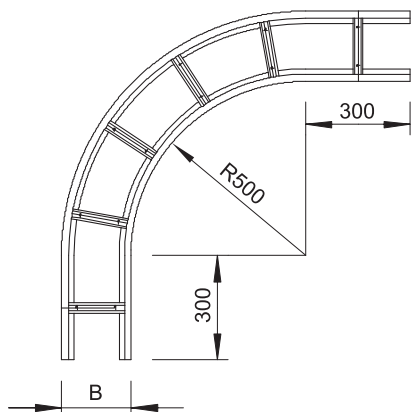

# Tehnisko datu lapa

90° līkums 110

Art.-Nr. 6312357

**OBO**  
BETTERMANN

Horizontāls 90° līkums visām gara laiduma kabelu trespēm ar malas augstumu 110 mm.

<b>St</b>	Tērauds
<b>FS</b>	cinkots

Produkta papildus teksta norādījumi

Papildu stabilitātes nodrošināšanai fasondetaļu pusē ir jāparedz papildu balstelementi.

## Pamatdati

Art.-Nr.	6312357
Tips	WLB 90 114 FS
Apzīmējums 1	90° pagrieziens
Apzīmējums 2	priekš kabelu trespes 110
Dimensija	110x400
Materiāls	Tērauds
Materiāla saīsinājums	St
Virsmā	cinkots
Virsmā atbilstoši DIN	DIN EN 10346
Virsmas saīsinājums	FS
Mazākā VK vienība (VG)	1,00 gab.
Svars	1.052,10 kg/100 gab.

## Tehniskie dati

Platums	400,00 mm
Malas augstums	110,00 mm
Izmērs B	400,00 mm
Izmērs R	500,00 mm
Līkums (leņķis)	90°
Spraišņu izpildījums	Necaurumots profils
Piemērots funkciju nodrošināšanai	<input type="checkbox"/>
Metāla biezums	2,00 mm
Virziena maiņa	horizontāls
Nerūsējošs tērauds, kodināts	<input type="checkbox"/>
Sānu caurumi	<input type="checkbox"/>
Gara laiduma izpildījums	<input checked="" type="checkbox"/>