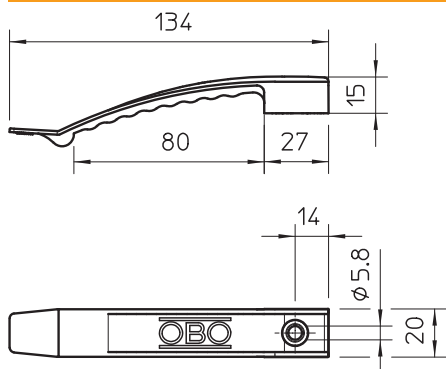

Tehnisko datu lapa

Kabeļu skava 8 vadiem

Art.-Nr. 2204975

Standarta izpildījuma variants universālai lietošanai, piemēram, piekaramo griestu un starpsienu instalācijās.

Skavas augstums 9 mm, ar distances elementu 13 mm.

Stiprinājuma atvere 6 mm Ø.

PA Poliamīds

Produkta papildus teksta norādījumi

Akmens pelēks, ugunsizturīgs izpildījuma variants, speciāli paredzēts lietošanai aiz piekaramajiem griestiem.
Termopl. Poliesters, akmens pelēks RAL 7030, ugunsizturīgs atb. VDE 0471/DIN IEC 695, daļai 2-1, pārbaudes temperatūra 960 °C, vai V-0 atb. UL 94, nesatur halogēnoglūdenražus.
Skavas augstums 9 mm – ar distances elementu 13 mm.
Stiprinājuma cauruma Ø 6 mm.

Produkta papildu apraksts 1

2032 maks. 8 vadiem NYM 3 x 1,5 mm²

Pamatdati

Art.-Nr.	2204975
Tips	2032 SP
Apzīmējums 1	Atsperklemme
Apzīmējums 2	liels iepakojums
Dimensija	1x8 NYM3x1,5
Krāsa	gaiši pelēks
RAL numurs	7035
Materiāls	Poliamīds
Materiāla saīsinājums	PA
Mazākā VK vienība (VG)	100,00 gab.
Svars	1,37 kg/100 gab.

Tehnisko datu lapa

Kabeļu skava 8 vadiem

Art.-Nr. 2204975

Tehniskie dati

Kabeļu daudzums NYM 3 x 1,5	8,00
Ugunsizturīga izpildījuma variants	<input type="checkbox"/>
Piemērots funkciju nodrošināšanai	<input type="checkbox"/>
Nesatur halogēnus	<input checked="" type="checkbox"/>
Ar dībeli	<input type="checkbox"/>