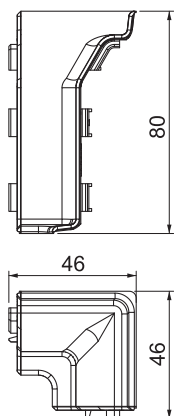

Tehnisko datu lapa

Iekšējais stūra profils SLL IE2070

Preces Nr. 6132243

Iekšējais stūra profils kā fasondetaļa virziena maiņai grīdīstes kanālam.

Iekšējā stūra profils, kas nosedz salaidumus, nofiksēšanai uz apakšējās daļas.

PVC Polivinilhlorīds

Pamatdati

Art.-Nr.	6132243
Tips	SLL IE2070 rws
Krāsa	dzidri balts
RAL numurs	9010
Materiāls	Polivinilhlorīds
Materiāla saīsinājums	PVC
Mazākā VK vienība (VG)	10 gab.
Svars	1,20 kg/100 gab.

Tehniskie dati

Garums	46,00 mm
Platums	46,00 mm
Augstums	80,00 mm
Izpildījums	Apvalka detaļa
Dekors	bez
Vāka blīvēšanas mēlīte	Siena/grīda
Nesatur halogēnus	<input type="checkbox"/>
Ar paklāja listi	<input type="checkbox"/>
Leņķa diapazons	90,00 °