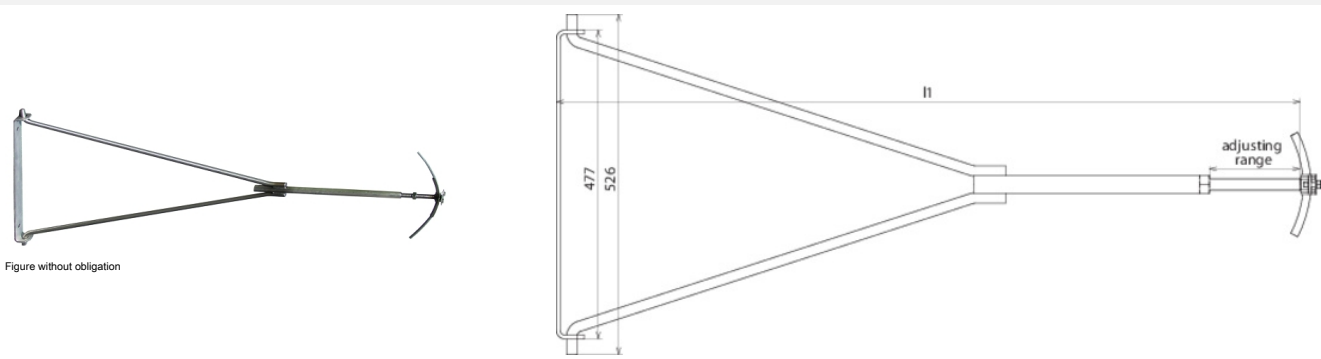

**TS 7.10 V1.25 1.40M STTZN (239 001)**

Figure without obligation

Type	TS 7.10 V1.25 1.40M STTZN
Part No.	239 001
Material	St/tZn
Adjustable range (l1)	1.40-1.55 m
Support Rd	7-10 mm
Standard	DIN 48827
Weight	5,17 kg
Customs tariff number	85389099
GTIN	4013364022638
PU	1 Stk