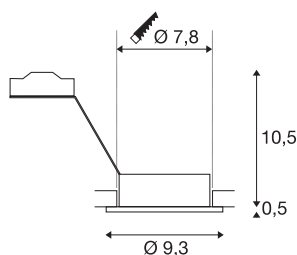

## NEW TRIA 1

inbouwarmatuur, met één lichtbron, QPAR51, rond, zwart, max. 50 W, incl. spiraalveerklemmen

De ronde hoogspanningsversie van onze populaire NEW TRIA inbouwarmatuurserie is verkrijgbaar in de behuizingskleuren wit, zwart en geborsteld aluminium. Het royaal gekozen draai- en kantelbereik van de inbouwspot staat borg voor de individuele afstelling van de lichtbundel, ongeacht of u voor de toepassing van halogeen- of led retrofitlampen kiest. De montage vindt plaats met in de fabriek ingebouwde spiraalveerklemmen. De NEW TRIA 1 inbouwarmatuur wordt geschikt voor rechtstreekse aansluiting op 230 V wisselspanning geleverd.

## TECHNISCHE SPECIFICATIES

Art.nr.:	113490
Fitting	GU10
Lichtbronnen	QPAR51
Aantal fittingen	1
Inclusief lampen	Geen
Primaire nominale spanning	220-240V ~50/60Hz mA/V
Kantelbereik	30 °
Horizontaal draaibereik	360 °
Hoogte	11 cm
Diameter	9.3 cm
Inbouwdiameter	7.8 cm
Inbouwdiepte	12.5 cm
Nettogewicht	0.177 kg
Brutogewicht	0.214 kg
IP-code	IP 20
Veiligheidsklasse	II
Montage	Inbouw
Montagebeschrijving	Plafond
Wattage	50 W
Kleur	zwart
BIG WHITE pagina	352