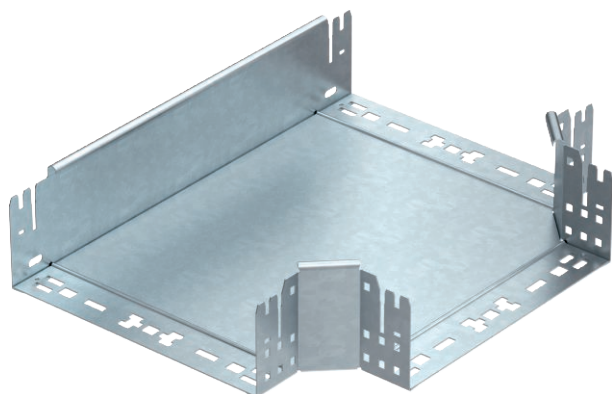

## T veida atzarojums Magic 110

Art.-Nr. 6042036

T veida atzarojums ar ātrās savienošanas sistēmu. Visiem kabeļu kanālu tipiem ar malas augstumu 110 mm.

|           |                |
|-----------|----------------|
| <b>St</b> | Tērauds        |
| <b>FT</b> | karsti cinkots |

### Pamatdati

|                        |                      |
|------------------------|----------------------|
| Art.-Nr.               | 6042036              |
| Tips                   | RTM 130 FT           |
| Apzīmējums 1           | T-elements           |
| Apzīmējums 2           | ar Magic savienojumu |
| Dimensija              | 110x300              |
| Materiāls              | Tērauds              |
| Materiāla saīsinājums  | St                   |
| Virsmas                | karsti cinkots       |
| Virsmas atbilstoši DIN | DIN EN ISO 1461      |
| Virsmas saīsinājums    | FT                   |
| Mazākā VK vienība (VG) | 1,00 gab.            |
| Svars                  | 295,50 kg/100 gab.   |