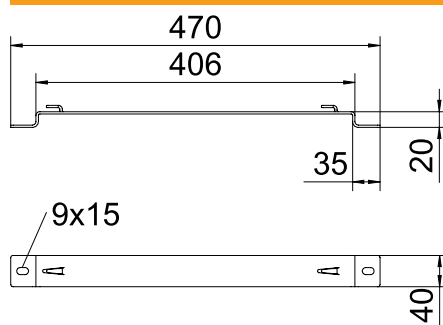

Tehnisko datu lapa

Distances skava

Art.-Nr. 6015689

Distances skavas režģveida reņu montāžai atstāstus no grīdas vai no sienas.

St	Tērauds
FS	cinkots

Pamatdati

Art.-Nr.	6015689
Tips	DBLG 20 400 FS
Apzīmējums 1	Distanceris
Apzīmējums 2	sietveida kabeļu renei
Dimensija	B400mm
Materiāls	Tērauds
Materiāla saīsinājums	St
Virsmas	cinkots
Virsmas atbilstoši DIN	DIN EN 10346
Virsmas saīsinājums	FS
Mazākā VK vienība (VG)	20,00 gab.
Svars	46,70 kg/100 gab.

Tehniskie dati

Augstums	20,00 mm
Izmērs B	406,00 mm
Izmērs L	470,00 mm
Izpildījums	Sienas/griestu skava, trapeces profils
Reņu stiprinājums	Sprostizcilnis
Piemērots kabeļu renei	<input type="checkbox"/>
Piemērots kabeļu trepēm	<input type="checkbox"/>
Piemērots režģveida renei	<input checked="" type="checkbox"/>

pieļ. slodze:

Tehnisko datu lapa

Distances skava

Art.-Nr. 6015689

Tehniskie dati

pieļ. slodze: