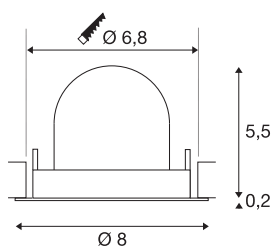

TECHNISCHE SPECIFICATIES

Art.nr.:	1005856
Aantal verschillende lichtopeningen	1
Secundaire stroom / secundaire spanning	200mA
Hoogte	5.7 cm
Diameter	8 cm
Inbouwdiameter	6.8 cm
Inbouddiepte	11 cm
Nettogewicht	0.11 kg
Brutogewicht	0.118 kg
Veiligheidsklasse	III
Montage	Inbouw
Montagebeschrijving	Plafond
Wattage	7 W
Lumen	740 lm
Lichtkleurtemperatuur	4000 Kelvin
Stralingshoek	55 °
Kleur	zwart
CRI	90
UGR ≤	25
BIG WHITE pagina	49