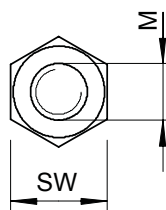

Savienošanas uzdeva ar iekšējo vītņi visā garumā.

CE

St	Tērauds
G	galvaniski cinkota

Pamatdati

Art.-Nr.	6410111
Tips	CSTR M12 G
Apzīmējums 1	Savienojuma klemme
Apzīmējums 2	vītņstienim
Dimensija	M12x40mm
Materiāls	Tērauds
Materiāla saīsinājums	St
Virsmas	galvaniski cinkota
Virsmas atbilstoši DIN	DIN EN 12329
Virsmas saīsinājums	G
Mazākā VK vienība (VG)	25,00 gab.
Svars	7,00 kg/100 gab.

Tehniskie dati

Garums	40,00 mm
Izmērs L	40,00 mm
Izmērs M	M12
1. izmērs, metriskis	12,00
2. izmērs, metriskis	12,00
Caurejoša vītne	<input checked="" type="checkbox"/>
Forma	sešstūra (heksagonāls)
Vītne	M12
SW	19,00 mm
Sešstūrainis	<input checked="" type="checkbox"/>