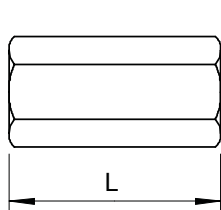

Savienošanas uzdeva ar iekšējo vītņi visā garumā.

CE

St	Tērauds
G	galvaniski cinkota

Pamatdati

Art.-Nr.	6410111
Tips	CSTR M12 G
Apzīmējums 1	Savienojuma klemme
Apzīmējums 2	vītņstienim
Dimensija	M12x40mm
Materiāls	Tērauds
Materiāla saīsinājums	St
Virsmas	galvaniski cinkota
Virsmas atbilstoši DIN	DIN EN 12329
Virsmas saīsinājums	G
Mazākā VK vienība (VG)	25,00 gab.
Svars	7,00 kg/100 gab.

Tehniskie dati

Garums	40,00 mm
Izmērs L	40,00 mm
Izmērs M	M12
1. izmērs, metriskis	12,00
2. izmērs, metriskis	12,00
Caurejoša vītne	<input checked="" type="checkbox"/>
Forma	sešstūra (heksagonāls)
Vītne	M12
SW	19,00 mm
Sešstūrainis	<input checked="" type="checkbox"/>