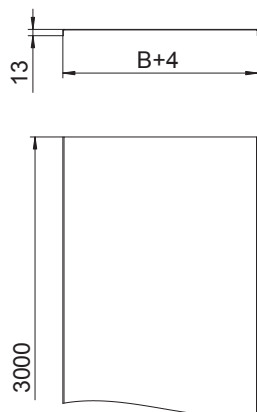

Tehnisko datu lapa

Vāks, neperforēts

Art.-Nr. 6052643

OBO
BETTERMANN

Neperforēts vāks kabeļu renēm un sietveida renēm.

St	Tērauds
DD	nepārtraukti cinkots cinks/alumīnijs, Double Dip

Produkta papildus teksta norādījumi	Perpendikulārs robojums no 500 mm platuma.
Produkta papildu apraksts 1	Ja vāki tiek izmantoti ārpus telpām, ir jāveic papildu pasākumi aizsardzībai pret vēju.

Pamatdati

Art.-Nr.	6052643
Tips	DRLU 100 DD
Apzīmējums 1	Neperforēts vāks
Apzīmējums 2	kabeļu renem un kabeļu trepem
Ražotājs	OBO
Dimensija	100x3000
Materiāls	Tērauds
Materiāla saīsinājums	St
Virsmas	nepārtraukti cinkots cinks/alumīnijs, Double Dip
Virsmas atbilstoši DIN	DIN EN 10346
Virsmas saīsinājums	DD
Mazākā VK vienība (VG)	3,00 m
Svars	99,00 kg/100 m

Tehnisko datu lapa

Vāks, neperforēts

Art.-Nr. 6052643

OBO
BETTERMANN

Tehniskie dati

Garums	3.000,00 mm
Platums	100,00 mm
Augstums	13,00 mm
Izmērs B	100,00 mm
Izmērs H	15,00 mm
Stiprinājuma veids	Vāka skava
Loksnes biezums	0,75 mm
Piemērots kabeļu renei	<input checked="" type="checkbox"/>
Piemērots režģveida renei	<input checked="" type="checkbox"/>
Piemērots kabeļu trepēm	<input checked="" type="checkbox"/>
Piemērots funkciju nodrošināšanai	<input type="checkbox"/>
Nerūsējošs tērauds, kodināts	<input type="checkbox"/>