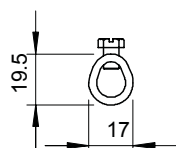

## Garenais savienotājs Rd 6–10 mm

Art.-Nr. 5328284

**OBO**  
BETTERMANN

- Ar 4 sešstūra skrūvēm M6 x 12
- Atbilst VDE 0185-305-3 (IEC/EN 62305-3) prasībām

**Cu** Varš

### Pamatdati

Art.-Nr.	5328284
Tips	237 N CU
Apzīmējums 1	Savienojuma klemme
Dimensija	6-10mm
Materiāls	Varš
Materiāla saīsinājums	Cu
Svars	8,76 kg/100 gab.

### Tehniskie dati

Stiprinājuma skrūves veids	Sešstūra skrūve
Savienotāja veids	Savienotāji
Zibens impulsa strāvas nest-spēja	H/100 kA
Piemērots savienošanai	citi
Ietilpības diapazons	6-10 mm
Pielāgots	Rd 6-10 mm
Starpplate	□