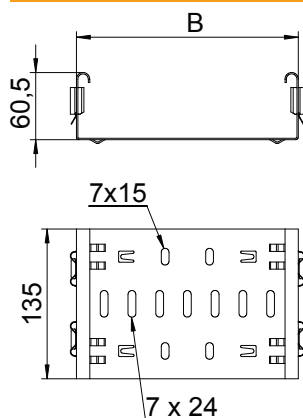

Tehnisko datu lapa

Fasondetaļu savienotājs Magic 60

Art.-Nr. 6065716

Fasondetaļu savienotājs Magic tiešai Magic fasondetaļu ar malu augstumu 60 mm savienošanai bez skrūvēm.

Fasondetaļu savienotājam ir četras skavas, un viņpusējā komplektācijā tikai ar divām skavām to var izmantot tiešai savienošanai ar nogrieztu kabeļu reni. Lai savienotu nogrieztu kabeļu reni ar fasondetaļu, vēl ir vajadzīgs gareno savienotāju komplekts Magic.

St Tērauds

DD nepārtraukti cinkots cinks/alumīnijs, Double Dip

Produkta papildus teksta norādījumi

Fasondetaļu savienotājs ir saderīgs ar kabeļu reņņ tipiem MKSM, MKSMU, SKSM un SKSMU.

Pamatdati

Art.-Nr.	6065716
Tips	FVM 630 DD
Apzīmējums 1	Taisns savienojums
Apzīmējums 2	ar ātro savienojumu
Dimensija	60x300
Materiāls	Tērauds
Materiāla saīsinājums	St
Virsmas	nepārtraukti cinkots cinks/alumīnijs, Double Dip
Virsmas atbilstošs DIN	DIN EN 10346
Virsmas saīsinājums	DD
Mazākā VK vienība (VG)	1,00 gab.
Svars	57,00 kg/100 gab.

Tehnisko datu lapa

Fasondetaļu savienotājs Magic 60

Art.-Nr. 6065716

Tehniskie dati

Garums	135,00 mm
Platums	300,00 mm
Platums	12,00 in (collas)
Augstums	60,00 mm
Malas augstums	60,00 mm
Malas augstums:	2,00 in (collas)
Izmērs B	300,00 mm
Izpildījums	Garenais savienotājs
Piemērots kabelu renei	<input checked="" type="checkbox"/>
Piemērots režģveida renei	<input type="checkbox"/>
Piemērots kabelu trepēm	<input type="checkbox"/>
Piemērots funkciju nodrošināšanai	<input type="checkbox"/>
Likumu savienotājs, horizontāls	<input type="checkbox"/>
Likumu savienotājs, vertikāls	<input type="checkbox"/>
Nerūsējošs tērauds, kodināts	<input type="checkbox"/>
Savienojuma veids	savienotājs bez skrūvēm
Gara laiduma izpildījums	<input type="checkbox"/>