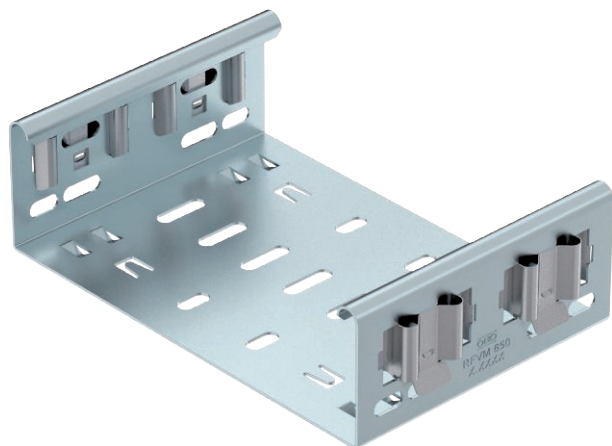

Tehnisko datu lapa

Fasondetaļu savienotājs Magic 60

Art.-Nr. 6065716

Fasondetaļu savienotājs Magic tiešai Magic fasondetaļu ar malu augstumu 60 mm savienošanai bez skrūvēm.

Fasondetaļu savienotājam ir četras skavas, un viņpusējā komplektācijā tikai ar divām skavām to var izmantot tiešai savienošanai ar nogrieztu kabeļu reni. Lai savienotu nogrieztu kabeļu reni ar fasondetaļu, vēl ir vajadzīgs gareno savienotāju komplekts Magic.

St Tērauds

DD nepārtraukti cinkots cinks/alumīnijs, Double Dip

Produkta papildus teksta norādījumi

Fasondetaļu savienotājs ir saderīgs ar kabeļu reņņ tipiem MKSM, MKSMU, SKSM un SKSMU.

Pamatdati

Art.-Nr.	6065716
Tips	FVM 630 DD
Apzīmējums 1	Taisns savienojums
Apzīmējums 2	ar ātro savienojumu
Dimensija	60x300
Materiāls	Tērauds
Materiāla saīsinājums	St
Virsmas	nepārtraukti cinkots cinks/alumīnijs, Double Dip
Virsmas atbilstošs DIN	DIN EN 10346
Virsmas saīsinājums	DD
Mazākā VK vienība (VG)	1,00 gab.
Svars	57,00 kg/100 gab.

Tehnisko datu lapa

Fasondetaļu savienotājs Magic 60

Art.-Nr. 6065716

Tehniskie dati

Garums	135,00 mm
Platums	300,00 mm
Platums	12,00 in (collas)
Augstums	60,00 mm
Malas augstums	60,00 mm
Malas augstums:	2,00 in (collas)
Izmērs B	300,00 mm
Izpildījums	Garenais savienotājs
Piemērots kabelu renei	<input checked="" type="checkbox"/>
Piemērots režģveida renei	<input type="checkbox"/>
Piemērots kabelu trepēm	<input type="checkbox"/>
Piemērots funkciju nodrošināšanai	<input type="checkbox"/>
Likumu savienotājs, horizontāls	<input type="checkbox"/>
Likumu savienotājs, vertikāls	<input type="checkbox"/>
Nerūsējošs tērauds, kodināts	<input type="checkbox"/>
Savienojuma veids	savienotājs bez skrūvēm
Gara laiduma izpildījums	<input type="checkbox"/>