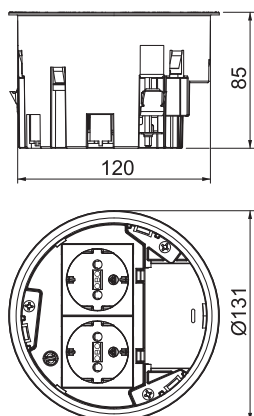

### Tehniskie dati

|  |                                     |
|--|-------------------------------------|
| Ārējais diametrs   | 131,00 mm                           |
| Iebūvēšanas diametrs                                       | 122,00                              |
| Iebūvējamo ierīču skaits                                   | 2,00                                |
| Kabeļu nostiepju skaits                                    | 1,00                                |
| Grīdas seguma aizsardzības rāmis                           | <input type="checkbox"/>            |
| Vāka izpildījums   | apaļš                               |
| Iespējams iemontēt blīvi                                   | <input checked="" type="checkbox"/> |
| Iebūvēšanas dziļums  | 85,00 mm                            |
| Ierīces veids  | Režģa izmērs 45                     |
| Iekārtas stiprinājums ierīču kārbu nostiprināšanai         | <input type="checkbox"/>            |
| Piemērots mitrajai kopšanai                                | <input type="checkbox"/>            |
| Piemērots dubulto grīdu montāžai                           | <input checked="" type="checkbox"/> |
| Piemērots iebūvēšanai dobās grīdās                         | <input checked="" type="checkbox"/> |
| Piemērots zemgrīdas kanālam                                | <input type="checkbox"/>            |
| Instalācijas tehnika                                       | Režģa izmērs M45                    |
| Ar izgriezumu grīdas segumam iespēja atbrīvot no sprieguma | <input type="checkbox"/>            |
|  | <input checked="" type="checkbox"/> |