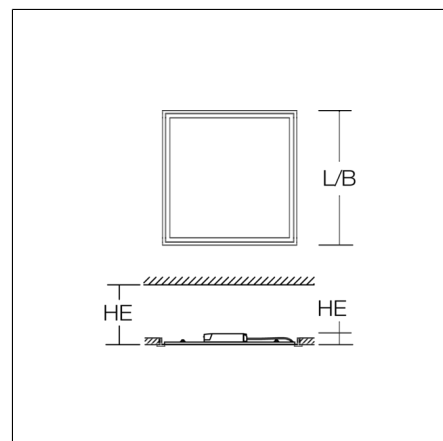

SIDELITE ECO

312776.002 | Inbouw-/inlegarmaturen

Plafondinlegarmaturen
4068754004183
L 622, B 622

Inlegarmatuur
wit

Uiterst rendabele inleg-paneelarmatuur met progressieve LED-technologie. Frame aluminium gepoederlakt. Diffusor kunststof opaal. Diffuser en lightguide van niet-vergelend kunststof (PMMA). Zijdellingse lichtuitstraling (RZB SIDELITE® technologie) voor meer dan gemiddelde homogene lichtsterkteverdeling. Externe LED driver. Uiterst eenvoudige installatie van de converter door draai-steekstelsel en verlengde aansluitkabel van de converter naar de armatuur (1,90 m). MultiLumen: Instelbaarheid van de lumenstroom in 4 niveaus. Fabrieksinstelling op laagste aangeboden trap. Armatuur kan met toebehoren (apart te bestellen) worden gebruikt als in- of opbouwarmatuur. Goedgekeurd voor gebruik in de levensmiddelen- en drankenindustrie.

Productgegevens

Lengte L	622 mm
Breedte B	622 mm
Inbouw lengte LA	610 mm
Inbouwbreedte BA	610 mm
Armatuur: inbouwhoogte HEL	38 mm
Plafonddikte S	10-25 mm
Installatieruimte hoogte HE	160 mm
Gewicht	3.55 kg
Lichtbron	LED
Kleurtemperatuur	3000 K
Effectieve lichtstroom	3550 lm 4050 lm 4400 lm 4800 lm
Systeemvermogen	26 W 30 W 33 W 37 W
Armatuur efficiëntie	130 lm/W 133 lm/W 135 lm/W 137 lm/W
Glare evaluatie UGR (4H 8H)	21,1 21,5 21,8 22,1
Uitstralingshoek	114°/111°
Levensduur	50000 h (L80/B10)
Kleurweergave-index CRI	80
Kleurtolerantie	3
Fotobiologische veiligheid conform EN 62471	Risicogroep 0
Bedrijfsapparaat	Converter
Controle	on/off
Spanning	220 - 240 V / 50 Hz, 60 Hz
Armatuur aan zekering B10A	26
Armatuur aan zekering B16A	42
Armatuur aan zekering C10A	44
Armatuur aan zekering C16A	70
Inschakelstroom / Inschakeltijd	24 A / 150 µs
CIE Flux Code / CEN Flux Code	47 79 96 100 100
Beschermingsgraad	IP 40 kamerzijde IP 20
Beschermingsklasse	II
Gloeidraadtest	650 °C
Slagvastheid	IK03
Omgevingstemperatuur	-10 °C ... + 30 °C
Veiligheidsmarkering	De inbouwarmatuur niet afdekken!
Conformiteitsmerkteken	CE