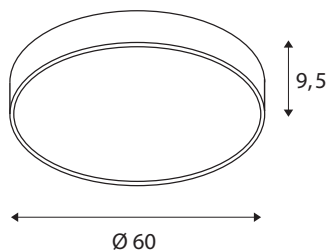

TECHNISCHE SPECIFICATIES

Art.nr.:	1001900
Primaire nominale spanning	220-240V ~50/60Hz mA/V
Secundaire stroom / secundaire spanning	1000mA
Hoogte	9.5 cm
Diameter	60 cm
Nettogewicht	5.102 kg
Brutogewicht	6.887 kg
IP-code	IP 20
Veiligheidsklasse	I
Montage	Opbouw
Montagebeschrijving	Plafond,Wand
Dimbaar	Ja
Dimtechniek	DALI
Wattage	37 W
Lumen	4470 / 4870 lm
Lichtkleurtemperatuur	3000/4000 Kelvin
Stralingshoek	105 °
Kleur	wit
CRI	80
UGR ≤	25
LXXBXX gegevens	L70B50
Levensduur	25000 h