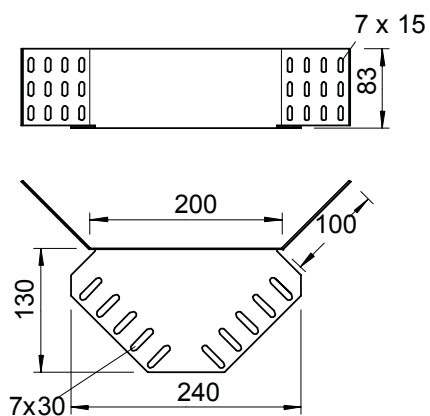

Tehnisko datu lapa

Stūra savienotājs 85

Art.-Nr. 6069320

Stūra savienotājs kabelu renēm ar malas augstumu 85 mm.

St Tērauds

DD nepārtraukti cinkots cinks/alumīnijs, Double Dip

Produkta papildus teksta norādījumi

Stiprinājuma materiāli ir pasūtāmi atsevišķi.

Pamatdati

Art.-Nr.	6069320
Tips	REV 85 DD
Apzīmējums 1	Stūra savienojums
Apzīmējums 2	kabeļu renei
Materiāls	Tērauds
Materiāla saīsinājums	St
Virsmas	nepārtraukti cinkots cinks/alumīnijs, Double Dip
Virsmas atbilstoši DIN	DIN EN 10346
Virsmas saīsinājums	DD
Mazākā VK vienība (VG)	1,00 gab.
Svars	61,00 kg/100 gab.

Tehnisko datu lapa

Stūra savienotājs 85

Art.-Nr. 6069320

Tehniskie dati

Garums	240,00 mm
Malas augstums	85,00 mm
Malas augstums:	3,00 in (collas)
Izmēri	240 x 130 mm
Izpildījums	Stūra savienotājs
Loksnes biezums	1,25 mm
Piemērots kabeļu renei	<input checked="" type="checkbox"/>
Piemērots režģveida renei	<input type="checkbox"/>
Piemērots kabeļu trepēm	<input type="checkbox"/>
Piemērots funkciju nodrosināšanai	<input type="checkbox"/>
Likumu savienotājs, horizontāls	<input type="checkbox"/>
Likumu savienotājs, vertikāls	<input type="checkbox"/>
Nerūsējošs tērauds, kodināts	<input type="checkbox"/>
Savienojuma veids	Skrūvējams savienotājs