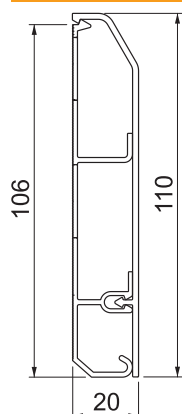

## Grīdlīstes kanāls SL 20110

Preces Nr. 6132274

Grīdlīstes kanāls SL slēptai vadu pievilkšanai iekšstelpās. Kanālu apakšējo daļu krāsa ražošanas ietekmē var atšķirties.

Ar nofiksējamu augšējo un apakšējo daļu ar perforētu pamatni montāžai tieši pie sienas. Virziena maiņu veiciet ar fasondetāļu un kanāla galus aizveriet ar gala elementiem. Ierīču kārbu strāvas un datu pārsūtīšanas tehnikas montāžai.

**PVC** Polivinilhlorīds

Izstrādājuma apraksts, standarti	Pārbaudīts atbilstoši DIN EN 50085-1 un DIN EN 50085-2-1.
Produkta apraksts Piegādes komplekts	Apakšējā un augšējā daļa kā komplekts iepakotas kastē. Kanāla savienojumi jāpasūta atsevišķi.

### Pamatdati

Art.-Nr.	6132274
Tips	SL 20110 rws
Krāsa	dzidri balts
RAL numurs	9010
Materiāls	Polivinilhlorīds
Materiāla saīsinājums	PVC
Mazākā VK vienība (VG)	2 m
Svars	77,32 kg/100 m

### Tehniskie dati

Garums	2.000,00 mm
Platums	110,00 mm
Augstums	20,00 mm
Fiksēto starpsienu skaits	2
Dekors	bez
Vāka blīvēšanas mēlīte	bez
Ar paklāja listi	<input type="checkbox"/>
Grīdā izveidoti caurumi montāžas vajadzībām	<input checked="" type="checkbox"/>
Derīgais šķēsgriezums	1.350,00 mm <sup>2</sup>
Nesatur halogēnus	<input type="checkbox"/>
Aizsargplēve	<input type="checkbox"/>