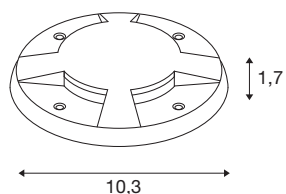

SMALL PLOT

afdekking 4 slots roestvrij staal

De LED PLOT module dient als sterke effect- en oriëntatieverlichting buiten. Ook in roestvrij staal maakt het decoratieve onderdeel indruk met zijn hoogwaardige kwaliteit.

TECHNISCHE SPECIFICATIES

Art.nr.:	1006175
Hoogte	1.7 cm
Diameter	10.3 cm
Nettogewicht	0.311 kg
Brutogewicht	0.449 kg
Montage	Opbouw
Montagebeschrijving	Vloer
Kleur	roestvrij staal
BIG WHITE pagina	727