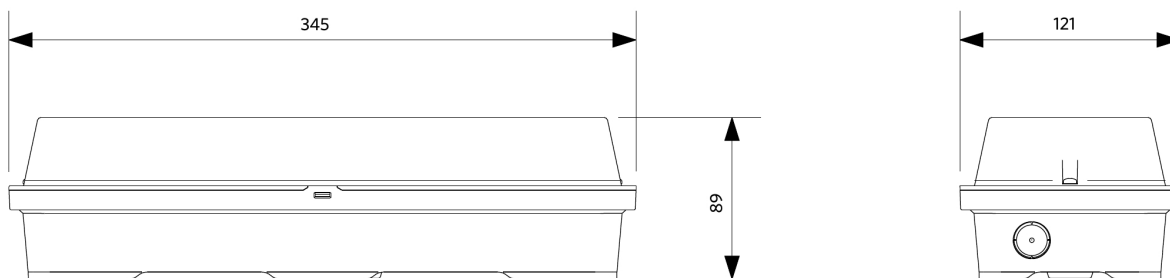

Maatschets (mm)

LEDPorch-E Re120