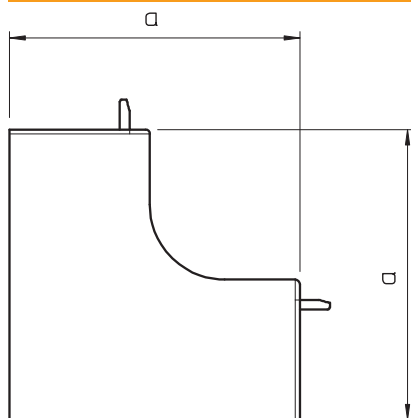

Tehnisko datu lapa

lekšējā stūra vāks, kanāla tipam WDK 15040

Art.-Nr. 6191851

lekšējais stūris WDK kanālu virziena maiņai.

PVC Polivinilhlorīds

Produkta papildu apraksts 1 Fasondetāļas visbiežāk ir izgatavotas kā pārsega fasondetāļas.

Pamatdati

Art.-Nr.	6191851
Tips	WDK HI15040RW
Apzīmējums 1	lekšēja stūra vāks
Dimensija	15x40mm
Krāsa	dzidri balts
RAL numurs	9010
Materiāls	Polivinilhlorīds
Materiāla saīsinājums	PVC
Mazākā VK vienība (VG)	4,00 gab.
Svars	1,07 kg/100 gab.

Tehnisko datu lapa

lekšējā stūra vāks, kanāla tipam WDK 15040

Art.-Nr. 6191851

Tehniskie dati

Garums	42,00 mm
Platums	40,00 mm
Augstums	15,00 mm
Izmērs H	40,00 mm
Attālums a	42,00 mm
Izpildījums	Apvalka detaļa
Stiprinājuma veids	uzstiprināms
sarkans; RAL 3000	15 x 40
Piemērots funkciju nodrošināšanai	<input type="checkbox"/>
Nesatur halogēnus	<input type="checkbox"/>
kanāla dziļums	15,00 mm
Aizsargplēve dzeltens; RAL 1021	<input checked="" type="checkbox"/>
Leņķa diapazons	90,00 - 90,00 °