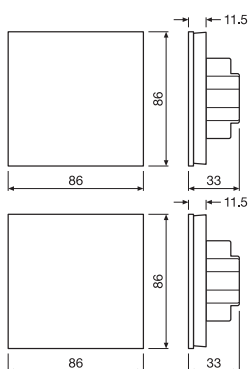

AFMETINGEN & GEWICHT

Lengte	86,00 mm
Breedte	86,00 mm
Breedte (incl. ronde armaturen)	86,00 mm
Hoogte	33,00 mm
Hoogte (incl. cylin. armaturen)	33,00 mm
Product gewicht	230,00 g

KLEUREN & MATERIALEN

Kleur van het product	Wit
-----------------------	-----

DOWNLOADS

Documenten en certificaten	
	User instruction
	Packaging insert
	Declarations Of Conformity CE

LOGISTIEKE GEGEVENS

Productcode	Verpakkingseenheid (stuks per verpakking)	Afmetingen (lengte x breedte x hoogte)	Brutogewicht	Volume
4058075435940	Vouwdoos 1	110 mm x 110 mm x 50 mm	259.00 g	0.61 dm ³
4058075435957	Verzenddoos 10	265 mm x 120 mm x 235 mm	2468.00 g	7.47 dm ³
4058075509849	Verzenddoos 40			