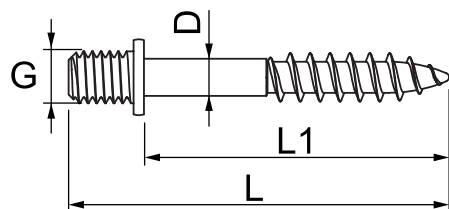

Tehnisko datu lapa

Skrūvējams dībelis ar M8 vītņi

Art.-Nr. 3133230

OBO
BETTERMANN

- ar kokskrūves kātu un vītņi M8

St	Tērauds
G	galvaniski cinkota

Pamatdati

Art.-Nr.	3133230
Tips	985 M8 35
Apzīmējums 1	Screw-in anchors
Dimensija	M8x35mm
Materiāls	Tērauds
Materiāla saīsinājums	St
Virsmas	galvaniski cinkota
Virsmas atbilstošī DIN	DIN EN 12329
Virsmas saīsinājums	G
Mazākā VK vienība (VG)	100,00 gab.
Svars	0,95 kg/100 gab.

Tehniskie dati

Garums	35,00 mm
Izmērs L	47,00 mm
Izmērs L1	35,00 mm
Izmērs D	5,20 mm
Izmērs G	M8 mm
Rūdīts	<input type="checkbox"/>
Kokskrūves ārējais diametrs	6 mm
Galvas forma	citi
Kāta diametrs	5,20 mm
Divceļu	<input type="checkbox"/>