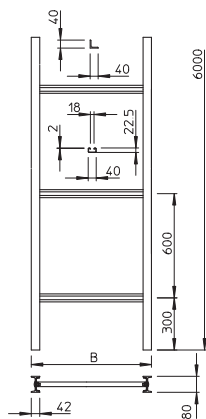

## Industriālās vertikālās kabeļu trepes, 6 m C40

Art.-Nr. 6013392

Vertikālās kabeļu trepes ar malas augstumu 80 mm, ar ieskrūvētiem spraišļiem.

St

Tērauds

FT

karsti cinkots

Produkta papildus teksta norādījumi

### Pamatdati

Art.-Nr.	6013392
Tips	SLS 80 C40 3 FT
Apzīmējums 1	Vert. kabeļu trepe industrijai
Apzīmējums 2	ar C 40 spraišļiem
Ražotājs	OBO
Dimensija	300x6000
Materiāls	Tērauds
Materiāla saīsinājums	St
Virsmas	karsti cinkots
Virsmas atbilstošā DIN	DIN EN ISO 1461
Virsmas saīsinājums	FT
Mazākā VK vienība (VG)	6,00 m
Svars	1.304,83 kg/100 m

## Industriālās vertikālās kabeļu trepes, 6 m C40

Art.-Nr. 6013392

### Tehniskie dati

Garums	6.000,00 mm
Platums	300,00 mm
Malas augstums	80,00 mm
Sānu sienas izpildījums	I veida profils
Spraišu izpildījums	Necaumurots profils
Piemērots funkciju nodrošināšanai	<input type="checkbox"/>
Nerūsējošs tērauds, kodināts	<input type="checkbox"/>
Sānu caurumi	<input checked="" type="checkbox"/>
Attālums starp spraišļiem	600,00 mm