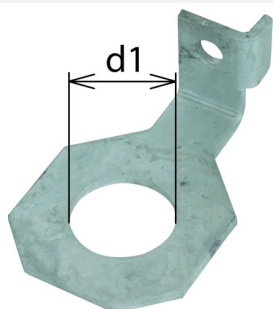

AB EXFS IF1 W 11 (923 311)

Type	AB EXFS IF1 W 11
Part No.	923 311
Design	angled
Material	St/tZn
Borehole diameter d1	11mm
Weight	104.93 g
Customs tariff number (Comb. Nomenclature VAE)	85369095
GTIN	4013364150775
PU	1 Stk