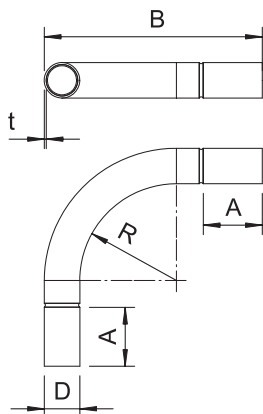

Pamatdati

Art.-Nr.	2046828
Tips	SBN40 SW
Dimensija	ø40mm
Krāsa	melns
RAL numurs	9005
Materiāls	Tērauds
Materiāla saīsinājums	St
Virsmas saīsinājums	PES50 – poliesters/epoksīds
Virsmas atbilstošī DIN	DIN EN 12329
Virsmas saīsinājums	PE50
Mazākā VK vienība (VG)	15,00 gab.
Svars	68,90 kg/100 gab.

Tehnisko datu lapa

Tērauda līkums ar melnu pulvera pārklājumu, bez vītnes

Art.-Nr. 2046828

Tehniskie dati

Izmērs A	87,20 mm
Izmērs B	279,00 mm
Izmērs D	40,70 mm
Izmērs M	M40
Izmērs R	170,00 mm
Izmērs t	1,50 mm
Izmērs l	50,00 mm
Izpildījums	Spraudņi
Izmērs	40
caurules nominālajam diametram	40,00 mm
Elastīgs	<input type="checkbox"/>
Nesatur halogēnus	<input type="checkbox"/>
Ar apskates atveri un vāku	<input type="checkbox"/>
Ar uznavu	<input checked="" type="checkbox"/>
Pulēta virsma	<input type="checkbox"/>
Virsma matēta	<input type="checkbox"/>
Līkuma leņķis	90,00 °
Divdaļīgs	<input type="checkbox"/>