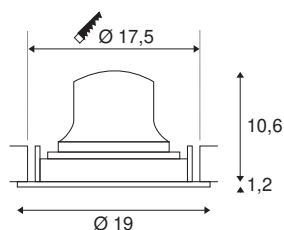

## NUMINOS® MOVE DL XL

Indoor led plafondinbouwlamp zwart/wit 2700 K 55° draai- en zwenkbaar

NUMINOS is het optimaal op elkaar afgestemd armaturen-systeem van SLV, dat functie, design en techniek met elkaar in harmonie brengt. De verschillende downlights en spots maken duizend variaties aan lichtontwerpen mogelijk. Daarbij hoort ook de NUMINOS® MOVE DL XL, die als plafondinbouwarmatuur overtuigt door de beste afwerkings- en lichtkwaliteit. Ideaal voor een subtiele, moderne en ruimtebesparende verlichting die de aandacht richt op objecten of de ruimte. De plafondinbouwarmatuur overtuigt met een stroomverbruik van 37,4 Watt, een lichtintensiteit van 3500 lumen, een kleurtemperatuur van 2700 Kelvin en de hoge kleurweergave-index van meer dan 90. De eenvoudige installatie is daarna niet meer dan een formaliteit. Wanneer kiest u voor de modulaire diversiteit van SLV?

## TECHNISCHE SPECIFICATIES

Art.nr.:	1003704
Aantal verschillende lichtopeningen	1
Secundaire stroom / secundaire spanning	1050mA
Hoogte	11.8 cm
Diameter	19 cm
Inbouwdiameter	17.5 cm
Inbouwdiepte	13 cm
Nettogewicht	0.66 kg
Brutogewicht	0.706 kg
IP-code	IP 20
Veiligheidsklasse	III
Slagvastheidsklasse	IK02
Slagvastheid	0,2 Joule
Montage	Inbouw
Montagebeschrijving	Plafond
Wattage	37.4 W
Lumen	3500 lm
Lichtkleurtemperatuur	2700 Kelvin
Stralingshoek	55 °
Kleur	zwart
CRI	90
UGR ≤	19