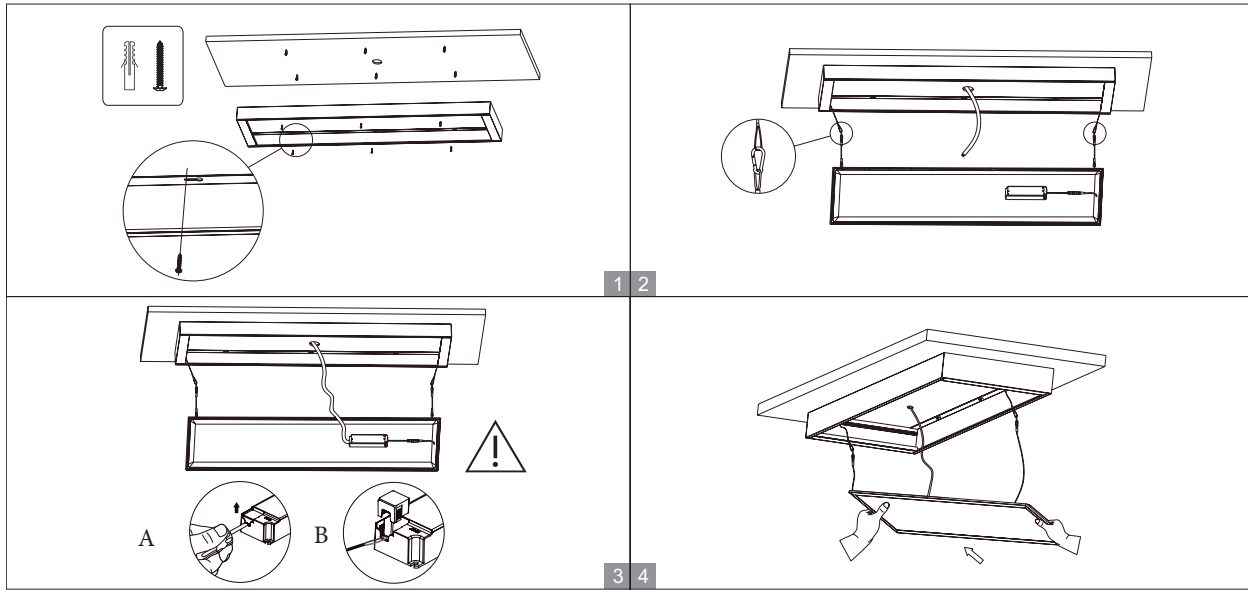

GW F1 930 - GW F1 931 - GW F1 932

Reg. (UE) 2019/2015:

IT - Questo prodotto contiene una sorgente luminosa di classe di efficienza energetica <E>
<E> يشتمل هذا المنتج على مصدر ضوء تابع لفئة كفاءة الطاقة - AR
BE - Gэты выраб змяшчае крыніцу святла з энергаэфектыўнасцю класа <E>
BG - Този продукт съдържа източник на светлина с клас на енергийна ефективност <E>
CS - Tento výrobek obsahuje světelný zdroj energetické třídy <E>
DA - Dette produkt indeholder en lyskilde i energieeffektivitetsklasse <E>
DE - Dieses Produkt enthält eine Lichtquelle der Energieeffizienzklasse <E>
EL - Αυτό το προϊόν περιέχει μια πηγή φωτός κλάσης ενεργειακής απόδοσης <E>
EN - This product contains a light source of energy efficiency class <E>
ES - Este producto contiene una fuente luminosa de clase de eficiencia energética <E>
ET - See toode sisaldab valgusallikat, mille energiatõhususe klass on <E>
FI - Tämä tuote sisältää valonlähteen, jonka energiatehokkuusluokka on <E>
FR - Ce produit contient une source lumineuse d'une classe d'efficacité énergétique <E>
GA - Tá solasfhoinse sa táirge seo atá ar aicme éifeachtúlachta fuinnimh <E>
HR - Ovaj proizvod sadrži izvor svjetlosti klase energetske učinkovitosti <E>
HU - Ez a termék <E> energiatékonysági osztályba tartozó fényforrást tartalmaz

KK - Бул өнімде энергия тиімділігі класы <E> жарық көзі бар
LT - Šiame gaminyje yra <E> energinio efektyvumo klasės šviesos šaltinis
LV - Produkts satur gaismas avotu ar <E> energoefektivitātes klasi
MT - Dan il-prodott fih sors ta' dawl ta' klassi tal-effiċjenza enerġetika <E>
NL - Dit product bevat een lichtbron met energielabel <E>
NO - Lyskilden i dette produktet tilhører energieffektivitetsklasse <E>
PL - Ten produkt zawiera źródło światła o klasie efektywności energetycznej <E>
PT - Este produto contém uma fonte luminosa de classe de eficiência energética <E>
RO - Acest produs conține o sursă de lumină din clasa de eficiență energetică <E>
RU - Данное изделие содержит источник света с классом энергетической эффективности <E>
SK - Tento výrobok obsahuje svetelný zdroj energetickej triedy <E>
SL - Ta izdelek vsebuje svetlobni vir razreda energijske učinkovitosti <E>
SV - Denna produkt innehåller en ljuskälla av energiklass <E>
TR - Bu ürün, <E> enerji verimliliği sınıfındaki bir ışık kaynağı içerir
ZH - 此产品包含能效等级为 E 的光源

Punto di contatto indicato in adempimento ai fini delle direttive e regolamenti UE applicabili:
Contact details according to the relevant European Directives and Regulations:
GEWISS S.p.A. Via A.Volta, 1 IT-24069 Cenate Sotto (BG) Italy tel: +39 035 946 111 E-mail: qualitymarks@gewiss.com