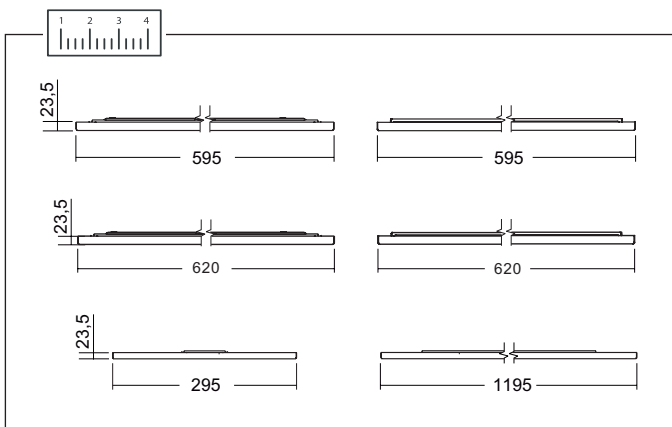

		Kg
	60x60	3,5
	62x62	3,65
	30x120	3,55

		L	W
60x60		555 mm	555 mm
62x62		580 mm	580 mm
30x120		1155 mm	255 mm

Visio [16]

GEWISS

GW F1 928

- x 4
- x 4
- x 4
- x 4
- x 4
- x 4
M3x6

GW F1 929

- x 4
- x 8
M3x6

GW F1 930	GW F1 931	GW F1 932
 <p>60x60</p>	 <p>62x62</p>	 <p>30x120</p>
		

GW F1 930 - GW F1 931 - GW F1 932

Reg. (UE) 2019/2015:

IT - Questo prodotto contiene una sorgente luminosa di classe di efficienza energetica <E>
<E> يشتمل هذا المنتج على مصدر ضوء تابع لفئة كفاءة الطاقة - AR
BE - Gэты выраб змяшчае крыніцу святла з энергаэфектыўнасцю класа <E>
BG - Този продукт съдържа източник на светлина с клас на енергийна ефективност <E>
CS - Tento výrobek obsahuje světelný zdroj energetické třídy <E>
DA - Dette produkt indeholder en lyskilde i energieeffektivitetsklasse <E>
DE - Dieses Produkt enthält eine Lichtquelle der Energieeffizienzklasse <E>
EL - Αυτό το προϊόν περιέχει μια πηγή φωτός κλάσης ενεργειακής απόδοσης <E>
EN - This product contains a light source of energy efficiency class <E>
ES - Este producto contiene una fuente luminosa de clase de eficiencia energética <E>
ET - See toode sisaldab valgusallikat, mille energiatõhususe klass on <E>
FI - Tämä tuote sisältää valonlähteen, jonka energiatehokkuusluokka on <E>
FR - Ce produit contient une source lumineuse d'une classe d'efficacité énergétique <E>
GA - Tá solasfhoinse sa táirge seo atá ar aicme éifeachtúlachta fuinnimh <E>
HR - Ovaj proizvod sadrži izvor svjetlosti klase energetske učinkovitosti <E>
HU - Ez a termék <E> energiatékonysági osztályba tartozó fényforrást tartalmaz