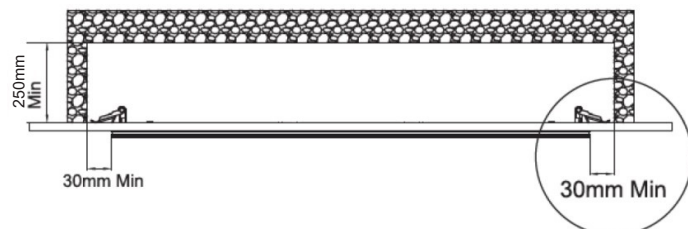

Visio [16]

GEWISS

PANEL LED

60x60/
62x62

30x120

IP20/
IP40

RG0 → 0,2m

+45°C
-20°C

$t_a +45^\circ\text{C}$

	ON/OFF Max n°	DALI Max n°
MCB 16A type B	33	18
MCB 16A type C	56	31
MCB 16A type D	112	61

Inrush current peak and width:	
ON/OFF	27 A / 154 µS
DALI	47,6 A / 161 µS

		33-38V DC 900mA
		220-240V AC

		Kg
	60x60	3,5
	62x62	3,65
	30x120	3,55

		L	W
60x60		555 mm	555 mm
62x62		580 mm	580 mm
30x120		1155 mm	255 mm

Visio [16]

GEWISS

GW F1 928

- x 4
- x 4
- x 4
- x 4
- x 4
- x 4
M3x6

GW F1 929

- x 4
- x 8
M3x6