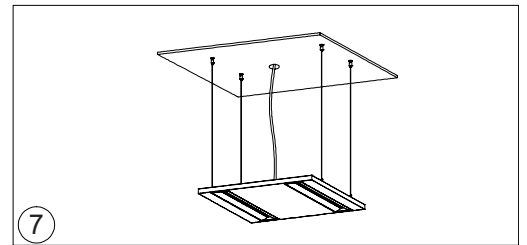

		Kg
	60x60	3,5
	62x62	3,65
	30x120	3,55

		L	W
60x60		555 mm	555 mm
62x62		580 mm	580 mm
30x120		1155 mm	255 mm

Visio [16]

GEWISS

GW F1 928

- x 4
- x 4
- x 4
- x 4
- x 4
- x 4
M3x6

GW F1 929

- x 4
- x 8
M3x6

GW F1 930	GW F1 931	GW F1 932
 <p>60x60</p>	 <p>62x62</p>	 <p>30x120</p>
		

GW F1 930 - GW F1 931 - GW F1 932

Reg. (UE) 2019/2015:

IT - Questo prodotto contiene una sorgente luminosa di classe di efficienza energetica <E>
<E> يشتمل هذا المنتج على مصدر ضوء تابع لفئة كفاءة الطاقة - AR
BE - Gэты выраб змяшчае крыніцу святла з энергаэфектыўнасцю класа <E>
BG - Този продукт съдържа източник на светлина с клас на енергийна ефективност <E>
CS - Tento výrobek obsahuje světelný zdroj energetické třídy <E>
DA - Dette produkt indeholder en lyskilde i energieeffektivitetsklasse <E>
DE - Dieses Produkt enthält eine Lichtquelle der Energieeffizienzklasse <E>
EL - Αυτό το προϊόν περιέχει μια πηγή φωτός κλάσης ενεργειακής απόδοσης <E>
EN - This product contains a light source of energy efficiency class <E>
ES - Este producto contiene una fuente luminosa de clase de eficiencia energética <E>
ET - See toode sisaldab valgusallikat, mille energiatõhususe klass on <E>
FI - Tämä tuote sisältää valonlähteen, jonka energiatehokkuusluokka on <E>
FR - Ce produit contient une source lumineuse d'une classe d'efficacité énergétique <E>
GA - Tá solasfhoinse sa táirge seo atá ar aicme éifeachtúlachta fuinnimh <E>
HR - Ovaj proizvod sadrži izvor svjetlosti klase energetske učinkovitosti <E>
HU - Ez a termék <E> energiatékonysági osztályba tartozó fényforrást tartalmaz