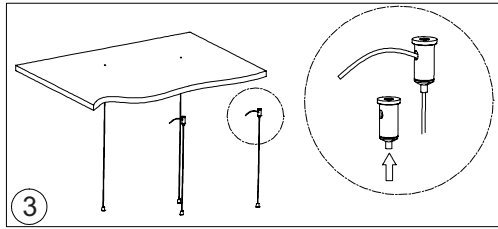

		Kg
	60x60	3,5
	62x62	3,65
	30x120	3,55

		L	W
60x60		555 mm	555 mm
62x62		580 mm	580 mm
30x120		1155 mm	255 mm

Visio [16]

GEWISS

GW F1 928

- x 4
- x 4
- x 4
- x 4
- x 4
- x 4
M3x6

GW F1 929

- x 4
- x 8
M3x6

GW F1 930	GW F1 931	GW F1 932
 <p>60x60</p>	 <p>62x62</p>	 <p>30x120</p>
		

GW F1 930 - GW F1 931 - GW F1 932

Reg. (UE) 2019/2015:

IT - Questo prodotto contiene una sorgente luminosa di classe di efficienza energetica <E>
<E> يشتمل هذا المنتج على مصدر ضوء تابع لفئة كفاءة الطاقة - AR
BE - Gэты выраб змяшчае крыніцу святла з энергаэфектыўнасцю класа <E>
BG - Този продукт съдържа източник на светлина с клас на енергийна ефективност <E>
CS - Tento výrobek obsahuje světelný zdroj energetické třídy <E>
DA - Dette produkt indeholder en lyskilde i energieeffektivitetsklasse <E>
DE - Dieses Produkt enthält eine Lichtquelle der Energieeffizienzklasse <E>
EL - Αυτό το προϊόν περιέχει μια πηγή φωτός κλάσης ενεργειακής απόδοσης <E>
EN - This product contains a light source of energy efficiency class <E>
ES - Este producto contiene una fuente luminosa de clase de eficiencia energética <E>
ET - See toode sisaldab valgusallikat, mille energiatõhususe klass on <E>
FI - Tämä tuote sisältää valonlähteen, jonka energiatehokkuusluokka on <E>
FR - Ce produit contient une source lumineuse d'une classe d'efficacité énergétique <E>
GA - Tá solasfhoinse sa táirge seo atá ar aicme éifeachtúlachta fuinnimh <E>
HR - Ovaj proizvod sadrži izvor svjetlosti klase energetske učinkovitosti <E>
HU - Ez a termék <E> energiatékonysági osztályba tartozó fényforrást tartalmaz