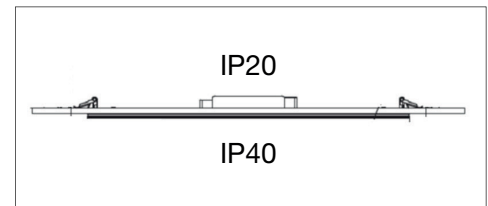

Visio [16]

GEWISS

PANEL LED

60x60/
62x62

30x120

IP20/
IP40

RG0 → 0,2m

+45°C
-20°C

$t_a +45^\circ\text{C}$

	ON/OFF Max n°	DALI Max n°
MCB 16A type B	33	18
MCB 16A type C	56	31
MCB 16A type D	112	61

Inrush current peak and width:	
ON/OFF	27 A / 154 µS
DALI	47,6 A / 161 µS

		33-38V DC 900mA
		220-240V AC

		Kg
	60x60	3,5
	62x62	3,65
	30x120	3,55

		L	W
60x60		555 mm	555 mm
62x62		580 mm	580 mm
30x120		1155 mm	255 mm

Visio [16]

GEWISS

GW F1 928

- x 4
- x 4
- x 4
- x 4
- x 4
- x 4
M3x6

GW F1 929

- x 4
- x 8
M3x6