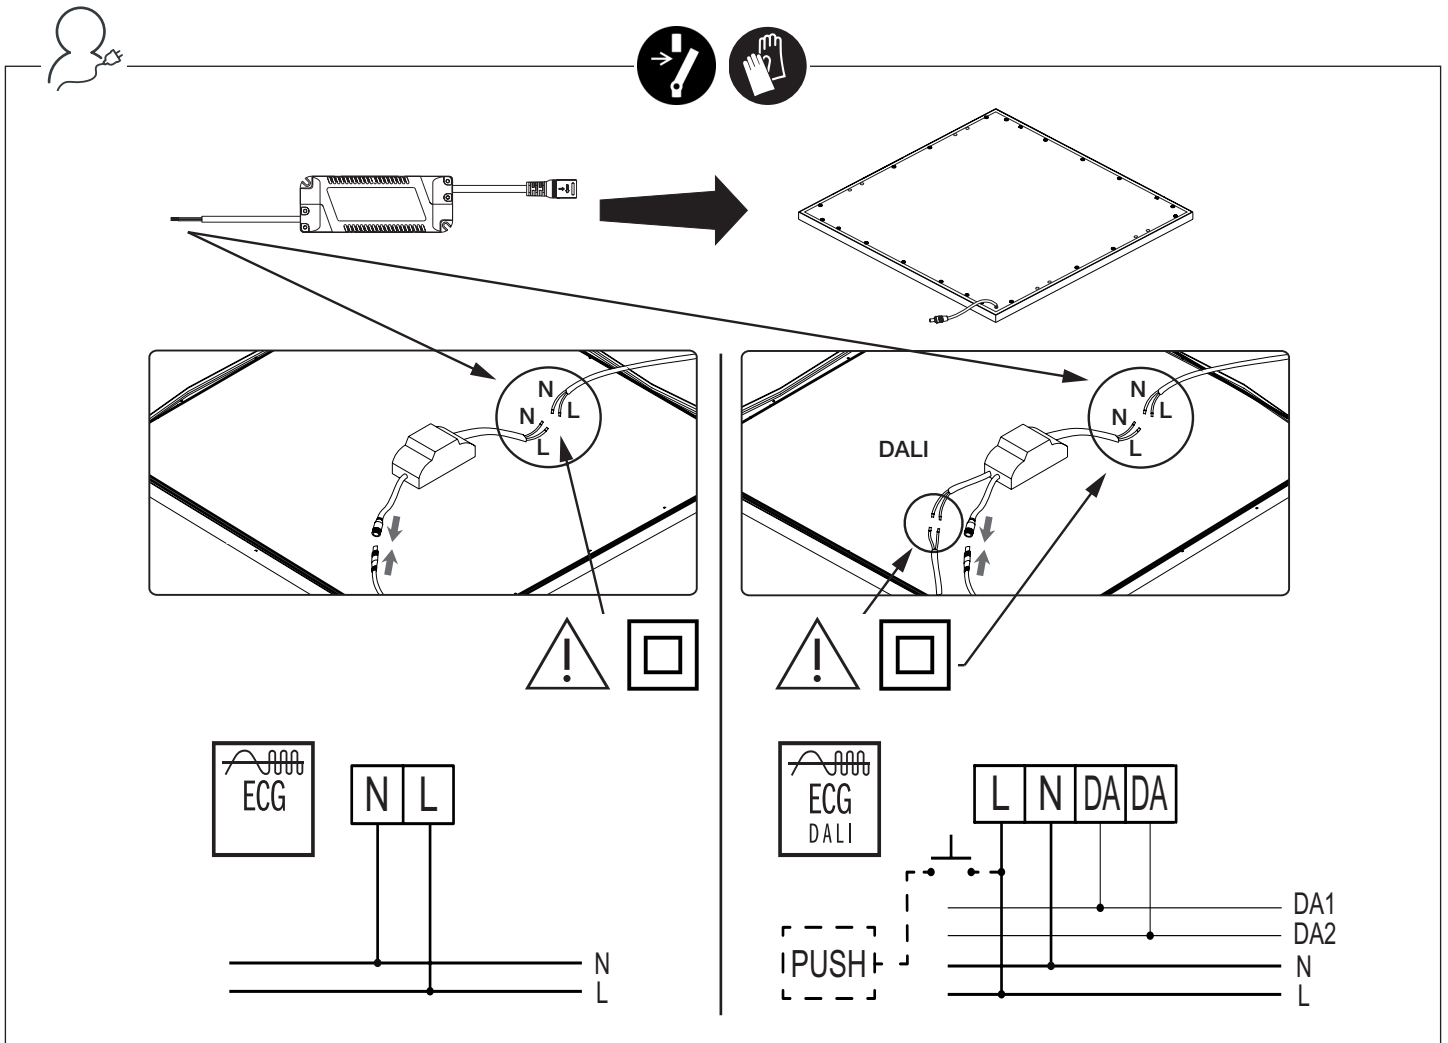

		Kg
	60x60	3,5
	62x62	3,65
	30x120	3,55

		L	W
60x60		555 mm	555 mm
62x62		580 mm	580 mm
30x120		1155 mm	255 mm

Visio [16]

GEWISS

GW F1 928

- x 4
- x 4
- x 4
- x 4
- x 4
- x 4
M3x6

GW F1 929

- x 4
- x 8
M3x6

GW F1 930	GW F1 931	GW F1 932
 <p>60x60</p>	 <p>62x62</p>	 <p>30x120</p>
		

GW F1 930 - GW F1 931 - GW F1 932

Reg. (UE) 2019/2015:

IT - Questo prodotto contiene una sorgente luminosa di classe di efficienza energetica <E>
<E> يشتمل هذا المنتج على مصدر ضوء تابع لفئة كفاءة الطاقة - AR
BE - Gэты выраб змяшчае крыніцу святла з энергаэфектыўнасцю класа <E>
BG - Този продукт съдържа източник на светлина с клас на енергийна ефективност <E>
CS - Tento výrobek obsahuje světelný zdroj energetické třídy <E>
DA - Dette produkt indeholder en lyskilde i energieeffektivitetsklasse <E>
DE - Dieses Produkt enthält eine Lichtquelle der Energieeffizienzklasse <E>
EL - Αυτό το προϊόν περιέχει μια πηγή φωτός κλάσης ενεργειακής απόδοσης <E>
EN - This product contains a light source of energy efficiency class <E>
ES - Este producto contiene una fuente luminosa de clase de eficiencia energética <E>
ET - See toode sisaldab valgusallikat, mille energiatõhususe klass on <E>
FI - Tämä tuote sisältää valonlähteen, jonka energiatehokkuusluokka on <E>
FR - Ce produit contient une source lumineuse d'une classe d'efficacité énergétique <E>
GA - Tá solasfhoinse sa táirge seo atá ar aicme éifeachtúlachta fuinnimh <E>
HR - Ovaj proizvod sadrži izvor svjetlosti klase energetske učinkovitosti <E>
HU - Ez a termék <E> energiatékonysági osztályba tartozó fényforrást tartalmaz