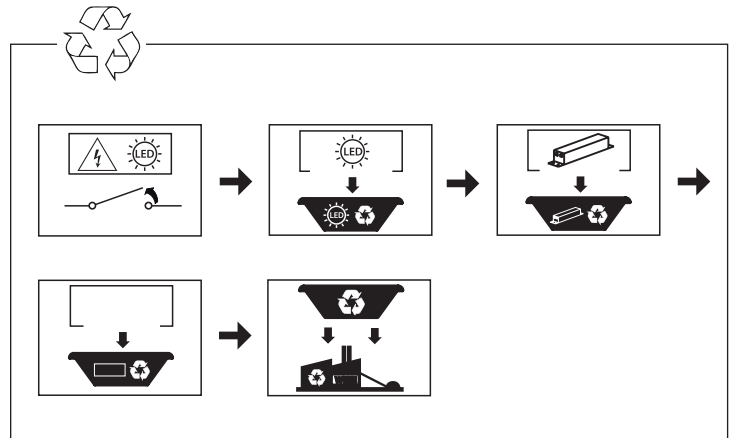

GW F1 930 - GW F1 931 - GW F1 932

Reg. (UE) 2019/2015:

IT - Questo prodotto contiene una sorgente luminosa di classe di efficienza energetica <E>
<E> يشتمل هذا المنتج على مصدر ضوء تابع لفئة كفاءة الطاقة - AR
BE - Gэты выраб змяшчае крыніцу святла з энергаэфектыўнасцю класа <E>
BG - Този продукт съдържа източник на светлина с клас на енергийна ефективност <E>
CS - Tento výrobek obsahuje světelný zdroj energetické třídy <E>
DA - Dette produkt indeholder en lyskilde i energieeffektivitetsklasse <E>
DE - Dieses Produkt enthält eine Lichtquelle der Energieeffizienzklasse <E>
EL - Αυτό το προϊόν περιέχει μια πηγή φωτός κλάσης ενεργειακής απόδοσης <E>
EN - This product contains a light source of energy efficiency class <E>
ES - Este producto contiene una fuente luminosa de clase de eficiencia energética <E>
ET - See toode sisaldab valgusallikat, mille energiatõhususe klass on <E>
FI - Tämä tuote sisältää valonlähteen, jonka energiatehokkuusluokka on <E>
FR - Ce produit contient une source lumineuse d'une classe d'efficacité énergétique <E>
GA - Tá solasfhoinse sa táirge seo atá ar aicme éifeachtúlachta fuinnimh <E>
HR - Ovaj proizvod sadrži izvor svjetlosti klase energetske učinkovitosti <E>
HU - Ez a termék <E> energiatékonysági osztályba tartozó fényforrást tartalmaz

KK - Бул өнімде энергия тиімділігі класы <E> жарық көзі бар
LT - Šiame gaminyje yra <E> energinio efektyvumo klasės šviesos šaltinis
LV - Produkts satur gaismas avotu ar <E> energoefektivitātes klasi
MT - Dan il-prodott fih sors ta' dawl ta' klassi tal-effiċjenza enerġetika <E>
NL - Dit product bevat een lichtbron met energielabel <E>
NO - Lyskilden i dette produktet tilhører energieffektivitetsklasse <E>
PL - Ten produkt zawiera źródło światła o klasie efektywności energetycznej <E>
PT - Este produto contém uma fonte luminosa de classe de eficiência energética <E>
RO - Acest produs conține o sursă de lumină din clasa de eficiență energetică <E>
RU - Данное изделие содержит источник света с классом энергетической эффективности <E>
SK - Tento výrobok obsahuje svetelný zdroj energetickej triedy <E>
SL - Ta izdelek vsebuje svetlobni vir razreda energijske učinkovitosti <E>
SV - Denna produkt innehåller en ljuskälla av energiklass <E>
TR - Bu ürün, <E> enerji verimliliği sınıfındaki bir ışık kaynağı içerir
ZH - 此产品包含能效等级为 E 的光源

Punto di contatto indicato in adempimento ai fini delle direttive e regolamenti UE applicabili:
Contact details according to the relevant European Directives and Regulations:
GEWISS S.p.A. Via A.Volta, 1 IT-24069 Cenate Sotto (BG) Italy tel: +39 035 946 111 E-mail: qualitymarks@gewiss.com