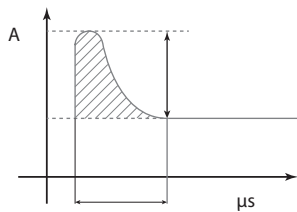

$t_a +45^\circ\text{C}$

	ON/OFF Max n°	DALI Max n°
MCB 16A type B	33	18
MCB 16A type C	56	31
MCB 16A type D	112	61

Inrush current peak and width:	
ON/OFF	27 A / 154 µS
DALI	47,6 A / 161 µS

		33-38V DC 900mA
		220-240V AC

		Kg
	60x60	3,5
	62x62	3,65
	30x120	3,55

		L	W
60x60		555 mm	555 mm
62x62		580 mm	580 mm
30x120		1155 mm	255 mm

Visio [16]

GEWISS

GW F1 928

- x 4
- x 4
- x 4
- x 4
- x 4
- x 4
M3x6

GW F1 929

- x 4
- x 8
M3x6