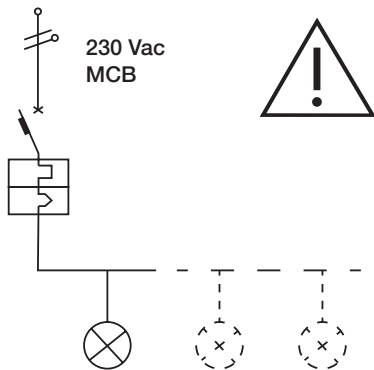

Visio [16]

GEWISS

PANEL LED

60x60/
62x62

30x120

IP20/
IP40

RG0 → 0,2m

+45°C
-20°C

$t_a +45^\circ\text{C}$

	ON/OFF Max n°	DALI Max n°
MCB 16A type B	33	18
MCB 16A type C	56	31
MCB 16A type D	112	61

Inrush current peak and width:	
ON/OFF	27 A / 154 µS
DALI	47,6 A / 161 µS

		33-38V DC 900mA
		220-240V AC