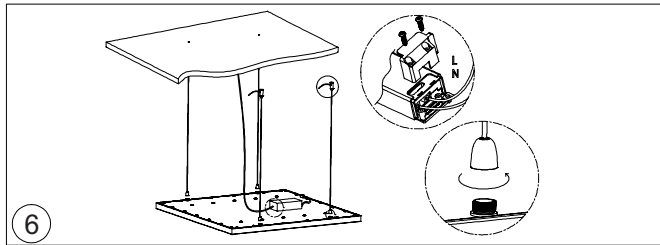

		Kg
	60x60	3,5
	62x62	3,65
	30x120	3,55

		L	W
60x60		555 mm	555 mm
62x62		580 mm	580 mm
30x120		1155 mm	255 mm

Visio [16]

GEWISS

GW F1 928

- x 4
- x 4
- x 4
- x 4
- x 4
- x 4
M3x6

GW F1 929

- x 4
- x 8
M3x6

GW F1 930	GW F1 931	GW F1 932
 <p>60x60</p>	 <p>62x62</p>	 <p>30x120</p>
		

GW F1 930 - GW F1 931 - GW F1 932

Reg. (UE) 2019/2015:

IT - Questo prodotto contiene una sorgente luminosa di classe di efficienza energetica <E>
<E> يشتمل هذا المنتج على مصدر ضوء تابع لفئة كفاءة الطاقة - AR
BE - Gэты выраб змяшчае крыніцу святла з энергаэфектыўнасцю класа <E>
BG - Този продукт съдържа източник на светлина с клас на енергийна ефективност <E>
CS - Tento výrobek obsahuje světelný zdroj energetické třídy <E>
DA - Dette produkt indeholder en lyskilde i energieeffektivitetsklasse <E>
DE - Dieses Produkt enthält eine Lichtquelle der Energieeffizienzklasse <E>
EL - Αυτό το προϊόν περιέχει μια πηγή φωτός κλάσης ενεργειακής απόδοσης <E>
EN - This product contains a light source of energy efficiency class <E>
ES - Este producto contiene una fuente luminosa de clase de eficiencia energética <E>
ET - See toode sisaldab valgusallikat, mille energiatõhususe klass on <E>
FI - Tämä tuote sisältää valonlähteen, jonka energiatehokkuusluokka on <E>
FR - Ce produit contient une source lumineuse d'une classe d'efficacité énergétique <E>
GA - Tá solasfhoinse sa táirge seo atá ar aicme éifeachtúlachta fuinnimh <E>
HR - Ovaj proizvod sadrži izvor svjetlosti klase energetske učinkovitosti <E>
HU - Ez a termék <E> energiatékonysági osztályba tartozó fényforrást tartalmaz