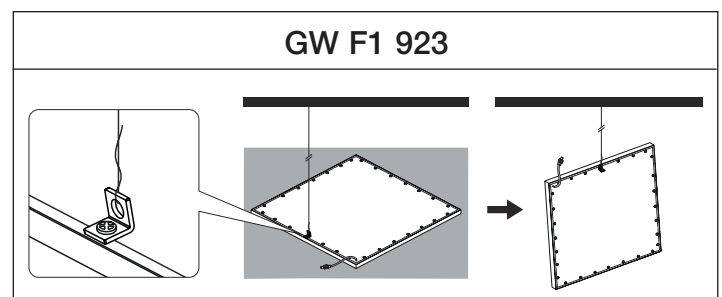

$t_a +45^\circ\text{C}$

	ON/OFF Max n°	DALI Max n°
MCB 16A type B	33	18
MCB 16A type C	56	31
MCB 16A type D	112	61

Inrush current peak and width:	
ON/OFF	27 A / 154 µS
DALI	47,6 A / 161 µS

		33-38V DC 900mA
		220-240V AC

		Kg
	60x60	3,5
	62x62	3,65
	30x120	3,55

		L	W
60x60		555 mm	555 mm
62x62		580 mm	580 mm
30x120		1155 mm	255 mm

Visio [16]

GEWISS

GW F1 928

- x 4
- x 4
- x 4
- x 4
- x 4
- x 4
M3x6

GW F1 929

- x 4
- x 8
M3x6