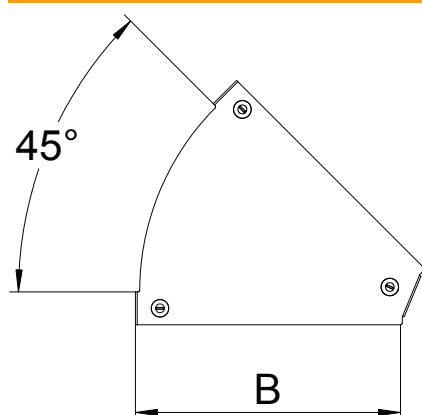

Tehnisko datu lapa

Vāks 45° līkumam Magic

Art.-Nr. 7138410

Vāks 45° līkumam ar iemontētiem pagriežamiem aizslēgiem.

St Tērauds

DD nepārtraukti cinkots cinks/alumīnijs, Double Dip

Produkta papildus teksta norādījumi

Fasondetaļu vāku var izmantot uz jebkura augstuma malām.

Pamatdati

Art.-Nr.	7138410
Tips	DFBM 45 500 DD
Apzīmējums 1	45° pagrieziens vāks
Apzīmējums 2	pagriezienam RBM 45 500
Ražotājs	OBO
Dimensija	B=500mm
Materiāls	Tērauds
Materiāla saīsinājums	St
Virsmas	nepārtraukti cinkots cinks/alumīnijs, Double Dip
Virsmas atbilstošā DIN	DIN EN 10346
Virsmas saīsinājums	DD
Mazākā VK vienība (VG)	1,00 gab.
Svars	142,30 kg/100 gab.

Tehniskie dati

Platums	500,00 mm
Izmērs B	500,00 mm
Līkums (leņķis)	45°
Stiprinājuma veids	Slēdzene ar grozāmu aizbīdni
Loksnes biezums	1,25 mm
Piemērots kabeļu renei	<input checked="" type="checkbox"/>
Piemērots režģveida renei	<input type="checkbox"/>
Piemērots kabeļu trepēm	<input type="checkbox"/>
Piemērots funkciju nodrošināšanai	<input type="checkbox"/>
Virziena maiņa	horizontāls
Nerūsējošs tērauds, kodināts	<input type="checkbox"/>
Ar enģēm	<input type="checkbox"/>