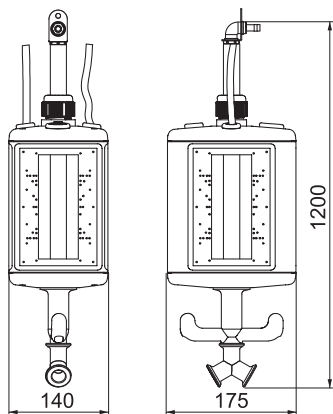

Tehnisko datu lapa

HoverCube VHF-8, tukšs korpuss, ar uzgali saspiesta
gaisa pieslēgšanai
Art.-Nr. 6109827

Tukšs korpuss ar 1 m cauruli 1/2" un pieslēgumu saspiesta gaisa šļūtenei ar izmēru 13 x 3,5 mm, un divvirzienu sadalītāju 1/2". Ar uzkaramu cilpu un roktura āķi, elektrisko rāžošanas līdzekļu iebūvēšanai, ar pievienotu sadalošo sienu. Bez aizsargplāksnēm. Darba vietu aprikošanai mitrās vietās. Aizsardzības pakāpe: IP 44.

PA Poliamīds

Produkta papildu apraksts 3 - Korpuss grafitā melnā krāsā, RAL 9011
- Noseglāksnes rapša dzeltenā krāsā, RAL 1021.

Pamatdati

Art.-Nr.	6109827
Tips	VHF-8L LG
Apzīmējums 1	Barošanas komplekts
Apzīmējums 2	IP44, gaiss, ar rokturi, tukšs
Dimensija	175x135x1100
Krāsa	grāfitā melns
RAL numurs	9011
Materiāls	Poliamīds
Materiāla saīsinājums	PA
Mazākā VK vienība (VG)	1,00 gab.
Svars	400,00 kg/100 gab.

Tehnisko datu lapa

HoverCube VHF-8, tukšs korpuss, ar uzgali saspiesta
gaisa pieslēgšanai
Art.-Nr. 6109827

Tehniskie dati

Platums	140,00 mm
Augstums	1.100,00 mm
Dziļums	175,00 mm
SCHUKO kontaktligzdu skaits	0,00
CEE kontaktligzda - 125 A.	bez
CEE kontaktligzda - 16 A	bez
CEE kontaktligzda - 32 A	bez
CEE kontaktligzda - 63 A	bez
Ievadišana tīklā / pieslēgšanas iespējas	citi
FI aizsardzības slēdzis	bez
Lietošana	iekarams
Militārais izpildījums	<input type="checkbox"/>
Aizsardzības klase	IP20
Citas iebūvētas ierīces un/vai tukšas vietas	1,00