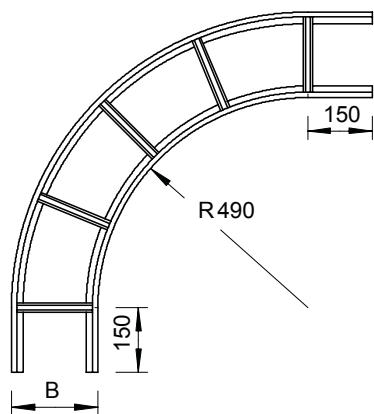

# Tehnisko datu lapa

90° līkums VS 60

Art.-Nr. 7160046

Horizontāls 90° līkums kabeļu trespēm ar VS spraišļiem un malas augstumu 60 mm.

**A2** Nerūsējošais tērauds 1.4301  
**2B** neizolēts, apstrādāts

Produkta papildus teksta norādījumi

## Pamatdati

Art.-Nr.	7160046
Tips	LBI 90 620 VS A2
Apzīmējums 1	90° pagrieziens
Apzīmējums 2	kabeļu trespēm ar VS spraišļiem
Dimensija	60x200
Materiāls	Nerūsējošais tērauds, materiāls 1.4301
Materiāla saīsinājums	A2
Virsmas saīsinājums	neizolēts, apstrādāts
Mazākā VK vienība (VG)	1,00 gab.
Svars	358,00 kg/100 gab.

## Tehniskie dati

Platums	200,00 mm
Malas augstums	60,00 mm
Izmērs R	490,00 mm
Līkums (leņķis)	90°
Spraišu izpildījums	Necaurumots profils
Sānu malas konstrukcija	plakans profils
Piemērots funkciju nodrošināšanai	<input type="checkbox"/>
Virziena maiņa	horizontāls
Nerūsējošs tērauds, kodināts	<input type="checkbox"/>
Ar eņģēm	<input type="checkbox"/>
Sānu caurumi	<input type="checkbox"/>
Gara laiduma izpildījums	<input type="checkbox"/>