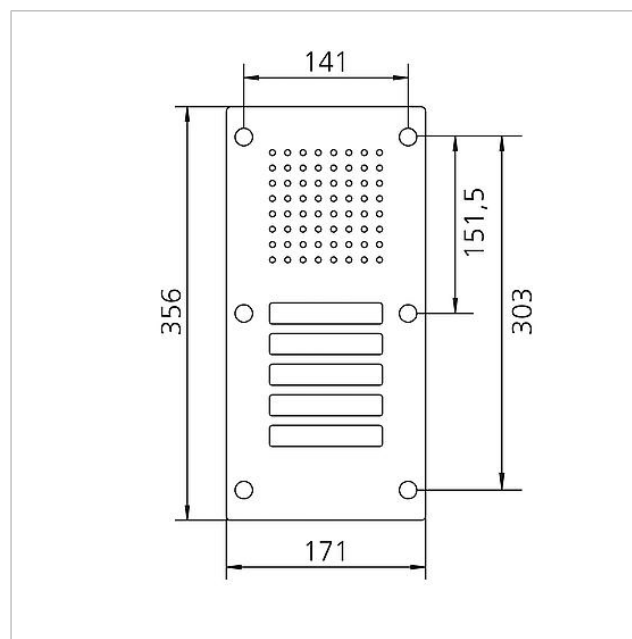

Siedle Classic
deurstation audio
CL 111-5 B-02

200042883

Pagina 2