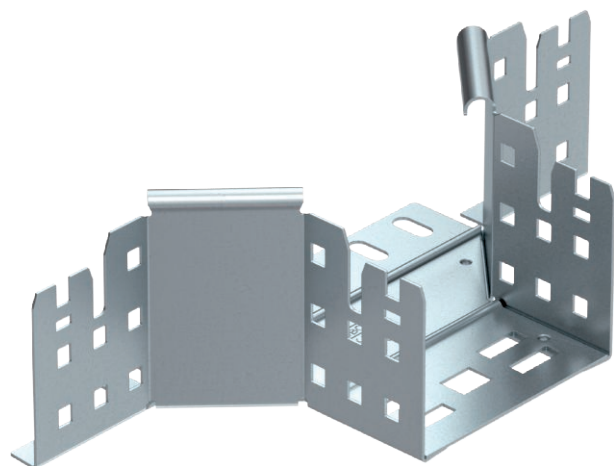

## Montāžas/atzarojuma detaļa Magic 85

Art.-Nr. 6041570

Piemontējams atzarojums ar ātrās savienošanas sistēmu. Visiem kabeļu kanālu tiptiem ar malas augstumu 85 mm.

<b>St</b>	Tērauds
<b>FS</b>	cinkots

### Pamatdati

Art.-Nr.	6041570
Tips	RAAM 810 FS
Apzīmējums 1	T-lzvads
Apzīmējums 2	ar Magic savienojumu
Dimensija	85x100
Materiāls	Tērauds
Materiāla saīsinājums	St
Virsmas	cinkots
Virsmas atbilstoši DIN	DIN EN 10346
Virsmas saīsinājums	FS
Mazākā VK vienība (VG)	1,00 gab.
Svars	45,70 kg/100 gab.

### Tehniskie dati

Platums	100,00 mm
Malas augstums	85,00 mm
Izmērs B	100,00 mm
Savienotāja izpildījums	iebūvēts savienotājs
Izmēri	85x100 mm
Loksnes biezums	1,25 mm
Piemērots funkciju nodrošināšanai	<input type="checkbox"/>
Metāla biezums	1,25 mm
Pamatnes plāksnes materiāla biezums	1,25 mm
NATO perforācijas šablons	<input type="checkbox"/>
Nerūsējošs tērauds, kodināts	<input type="checkbox"/>
Gara laiduma izpildījums	<input type="checkbox"/>