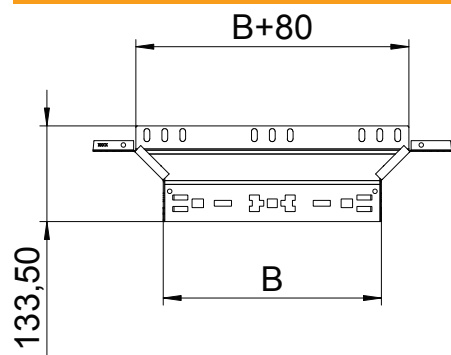

### Pamatdati

Art.-Nr.	6041570
Tips	RAAM 810 FS
Apzīmējums 1	T-lzvads
Apzīmējums 2	ar Magic savienojumu
Dimensija	85x100
Materiāls	Tērauds
Materiāla saīsinājums	St
Virsmas	cinkots
Virsmas atbilstoši DIN	DIN EN 10346
Virsmas saīsinājums	FS
Mazākā VK vienība (VG)	1,00 gab.
Svars	45,70 kg/100 gab.

### Tehniskie dati

Platums	100,00 mm
Malas augstums	85,00 mm
Izmērs B	100,00 mm
Savienotāja izpildījums	iebūvēts savienotājs
Izmēri	85x100 mm
Loksnes biezums	1,25 mm
Piemērots funkciju nodrošināšanai	<input type="checkbox"/>
Metāla biezums	1,25 mm
Pamatnes plāksnes materiāla biezums	1,25 mm
NATO perforācijas šablons	<input type="checkbox"/>
Nerūsējošs tērauds, kodināts	<input type="checkbox"/>
Gara laiduma izpildījums	<input type="checkbox"/>