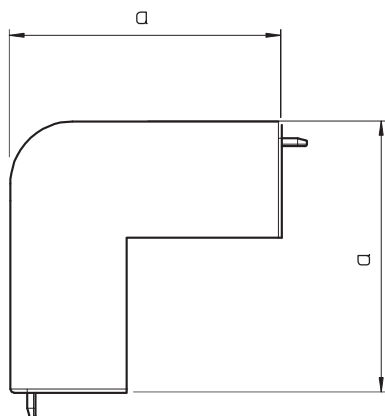

## Ārējais stūris, regulējams

Art.-Nr. 6024548

Ārējais stūris WDK kanālu virziena maiņai.

**PVC** Polivinilhlorīds

Produkta papildu apraksts 1 Fasondetāļas visbiežāk ir izgatavotas kā pārsega fasondetāļas.

### Pamatdati

Art.-Nr.	6024548
Tips	WDK HA60230GR
Apzīmējums 1	Ārēja stūra vāks
Dimensija	60x230mm
Krāsa	akmens pelēks
RAL numurs	7030
Materiāls	Polivinilhlorīds
Materiāla saisinājums	PVC
Mazākā VK vienība (VG)	2,00 gab.
Svars	24,65 kg/100 gab.

### Tehniskie dati

Garums	100,00 mm
Platums	230,00 mm
Augstums	60,00 mm
Izmērs H	230,00 mm
Attālums a	100,00 mm
Izpildījums	Apvalka detaļa
Stiprinājuma veids	uzstiprināms
sarkans; RAL 3000	60 x 230
Piemērots funkciju nodrošināšanai	<input type="checkbox"/>
Nesatur halogēnus	<input type="checkbox"/>
kanāla dziļums	60,00 mm
Aizsargplēve	<input type="checkbox"/>
dzeltens; RAL 1021	<input checked="" type="checkbox"/>
Leņķa diapazons	90,00 - 90,00 °