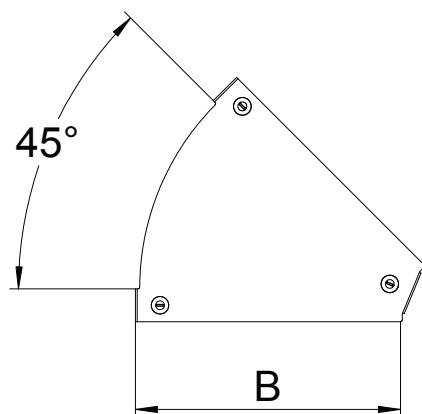

Tehnisko datu lapa

Vāks 45° līkumam Magic

Art.-Nr. 7138366

Vāks 45° līkumam ar iemontētiem pagriežamiem aizslēgiem.

St	Tērauds
FS	cinkots

Produkta papildus teksta norādījumi

Fasondetaļu vāku var izmantot uz jebkura augstuma malām.

Pamatdati

Art.-Nr.	7138366
Tips	DFBM 45 300 FS
Apzīmējums 1	45° pagrieziņa vāks
Apzīmējums 2	pagriezienam RBM 45 300
Ražotājs	OBO
Dimensija	B=300mm
Materiāls	Tērauds
Materiāla saīsinājums	St
Virsmas	cinkots
Virsmas atbilstoši DIN	DIN EN 10346
Virsmas saīsinājums	FS
Mazākā VK vienība (VG)	1,00 gab.
Svars	52,40 kg/100 gab.

Tehniskie dati

Platums	300,00 mm
Izmērs B	300,00 mm
Līkums (leņķis)	45°
Stiprinājuma veids	Slēdzene ar grozāmu aizbīdni
Loksnes biezums	1,25 mm
Piemērots kabeļu renei	<input checked="" type="checkbox"/>
Piemērots režģveida renei	<input type="checkbox"/>
Piemērots kabeļu trepēm	<input type="checkbox"/>
Piemērots funkciju nodrošināšanai	<input type="checkbox"/>
Virziena maiņa	horizontāls
Nerūsējošs tērauds, kodināts	<input type="checkbox"/>
Ar enģēm	<input type="checkbox"/>