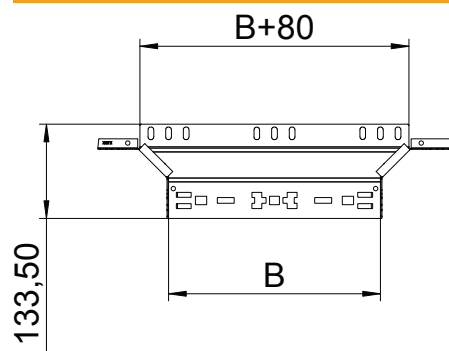

Tehnisko datu lapa

Montāžas/atzarojuma detaļa Magic 110

Art.-Nr. 6041966

Montāžas/atzarojuma detaļa ar ātrās savienošanas sistēmu. Visiem kabeļu reņņu tipiem ar malas augstumu 110 mm.

A2 Nerūsējošais tērauds 1.4301
2B neizolēts, apstrādāts

Pamatdati

Art.-Nr.	6041966
Tips	RAAM 140 A2
Dimensija	110x400
Materiāls	Nerūsējošais tērauds, materiāls 1.4301
Materiāla saīsinājums	A2
Virsmas	neizolēts, apstrādāts
Virsmas saīsinājums	2B
Mazākā VK vienība (VG)	1,00 gab.
Svars	92,20 kg/100 gab.

Tehniskie dati

Platums	400,00 mm
Malas augstums	110,00 mm
Izmērs B	400,00 mm
Savienotāja izpildījums	iebūvēts savienotājs
Izmēri	110x400 mm
Loksnes biezums	1,25 mm
Piemērots funkciju nodrošināšanai	<input type="checkbox"/>
Metāla biezums	1,25 mm
Pamatnes plāksnes materiāla biezums	1,25 mm
NATO perforācijas šablons	<input type="checkbox"/>
Nerūsējošs tērauds, kodināts	<input type="checkbox"/>
Gara laiduma izpildījums	<input type="checkbox"/>