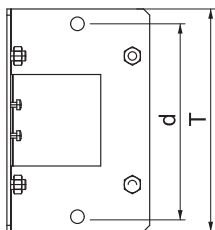

### Pamatdati

Art.-Nr.	7216509
Tips	BSKM-GI 0407 RW
Dimensija	40x70
Krāsa	dzidri balts
RAL numurs	9010
Materiāls	Tērauds
Materiāla saīsinājums	St
Virsmas	krāsots
Virsmas atbilstošs DIN	DIN EN 10346
Virsmas saīsinājums	L
Mazākā VK vienība (VG)	1,00 gab.
Svars	77,72 kg/100 gab.

### Tehniskie dati

Izmērs A	115,00 mm
Izmērs d	156,00 mm
Izmērs T	180,00 mm
Uguns izplatību ierobežojošu kanālu sistēmām paredzēto pieredumu veids	Pretplāksne iekšējā stūra profilam