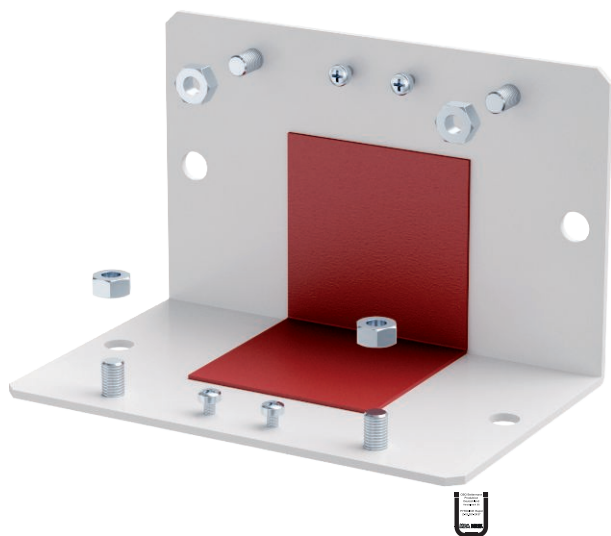

## Pretplāksne iekšējā stūra profilam 0407

Art.-Nr. 7216509

Adaptēra plāksne iekšējā stūra pārsega BSKM-IE 0407 iekarinātai montāžai, ar iespēju ievietot vītņstieņus M10, ar uzgriežņiem.

**St** Tērauds  
**L** krāsots

### Pamatdati

Art.-Nr.	7216509
Tips	BSKM-GI 0407 RW
Dimensija	40x70
Krāsa	dzidri balts
RAL numurs	9010
Materiāls	Tērauds
Materiāla saīsinājums	St
Virsmas	krāsots
Virsmas atbilstošs DIN	DIN EN 10346
Virsmas saīsinājums	L
Mazākā VK vienība (VG)	1,00 gab.
Svars	77,72 kg/100 gab.

### Tehniskie dati

Izmērs A	115,00 mm
Izmērs d	156,00 mm
Izmērs T	180,00 mm
Uguns izplatību ierobežojošu kanālu sistēmām paredzēto pieredumu veids	Pretplāksne iekšējā stūra profilam