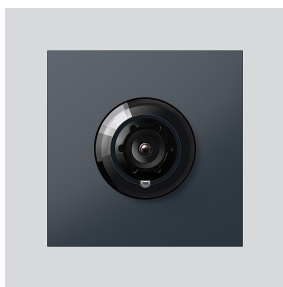

## Productomschrijving

Bus-Camera 180 voor Siedle Vario met automatische dag-/nachtschakeling (True Day/Night) en geïntegreerde infrarood verlichting. Blikhoek horizontaal/verticaal: ca. 175°/120°

Naar keuze volledig beeld of 9 beelduitsneden  
Elektronische beeldontstoring in volledig beeld  
Uitgebreide blikhoek in het randbereik bij gekozen beelduitsnede  
Tegenlichtcompensatie (BLC)  
Wide Dynamic Range (WDR)  
Kleursysteem: PAL  
Beeldopnemer: CMOS sensor 1/2,7" 1920 x 1080 beeldpunten  
Resolutie: 600 TV lijnen  
Objectief: 1,55 mm  
2-traps verwarming: 12 V AC max. 130 mA

## Artikelinformatie

Artikelaanduiding	Artikelomschrijving	Kleur/Materiaal	KG	Artikelnr.
BCM 658-02 AG	Bus-Camera 180 voor Siedle Vario	Antraciet grijs	D	210004900-01

## Onderdelen

Bus-Camera 180 voor  
Siedle Vario  
BCM 658-02 AG

210009590

Pagina 2

<b>Artikelaanduiding</b>	<b>Artikelomschrijving</b>	<b>Kleur/Materiaal</b>	<b>KG</b>	<b>Artikelnr.</b>
ACM 671/673/678-..., BCM 65x-..., CM 61x-...	Glasvenster	Glashelder	E	200048697-00
ACM 671/673/678-..., BCM 65x-..., CM 61x-... AG	Afdekframe	Antraciet grijs	E	210005930-00
BCM 65x-..., BCMx 650-... Vario 611	Klemmenblok Afdekframe voor modules	Zwart Grijs	E E	200029921-00 210007484-00

Bus-Camera 180 voor  
Siedle Vario  
BCM 658-02 AG

210009590

Pagina 3

Bus-Camera 180 voor  
Siedle Vario  
BCM 658-02 AG

210009590

Pagina 4

---

Camera 130/180