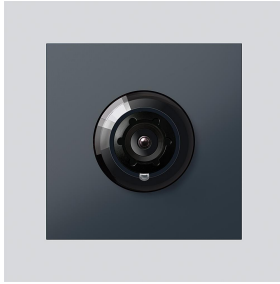

Bus-Camera 180 voor
Siedle Vario
BCM 658-02 AG

210009590

Pagina 2

Artikelaanduiding	Artikelomschrijving	Kleur/Materiaal	KG	Artikelnr.
ACM 671/673/678-..., BCM 65x-..., CM 61x-...	Glasvenster	Glashelder	E	200048697-00
ACM 671/673/678-..., BCM 65x-..., CM 61x-... AG	Afdekframe	Antraciet grijs	E	210005930-00
BCM 65x-..., BCMx 650-... Vario 611	Klemmenblok Afdekframe voor modules	Zwart Grijs	E E	200029921-00 210007484-00