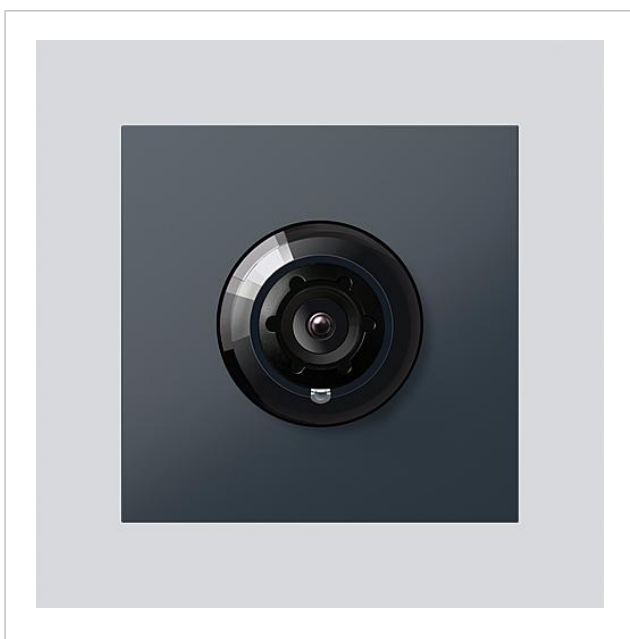

## Productomschrijving

Bus-Camera 180 voor Siedle Vario met automatische dag-/nachtschakeling (True Day/Night) en geïntegreerde infrarood verlichting. Blikhoek horizontaal/verticaal: ca. 175°/120°

Naar keuze volledig beeld of 9 beelduitsneden  
Elektronische beeldontstoring in volledig beeld  
Uitgebreide blikhoek in het randbereik bij gekozen beelduitsnede  
Tegenlichtcompensatie (BLC)  
Wide Dynamic Range (WDR)  
Kleursysteem: PAL  
Beeldopnemer: CMOS sensor 1/2,7" 1920 x 1080 beeldpunten  
Resolutie: 600 TV lijnen  
Objectief: 1,55 mm  
2-traps verwarming: 12 V AC max. 130 mA

## Artikelinformatie

Artikelaanduiding	Artikelomschrijving	Kleur/Materiaal	KG	Artikelnr.
BCM 658-02 AG	Bus-Camera 180 voor Siedle Vario	Antraciet grijs	D	210004900-01

## Onderdelen

Bus-Camera 180 voor  
Siedle Vario  
BCM 658-02 AG

210009590

Pagina 2

<b>Artikelaanduiding</b>	<b>Artikelomschrijving</b>	<b>Kleur/Materiaal</b>	<b>KG</b>	<b>Artikelnr.</b>
ACM 671/673/678-..., BCM 65x-..., CM 61x-...	Glasvenster	Glashelder	E	200048697-00
ACM 671/673/678-..., BCM 65x-..., CM 61x-... AG	Afdekframe	Antraciet grijs	E	210005930-00
BCM 65x-..., BCMx 650-... Vario 611	Klemmenblok Afdekframe voor modules	Zwart Grijs	E E	200029921-00 210007484-00

Bus-Camera 180 voor  
Siedle Vario  
BCM 658-02 AG

210009590

Pagina 3

Bus-Camera 180 voor  
Siedle Vario  
BCM 658-02 AG

210009590

Pagina 4

---

Camera 130/180